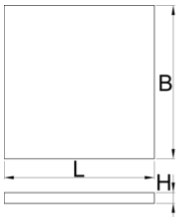

Çalışma tezgahı için bölmeli SOS alet tepsisi Büyük alet sandığı

VL990WD2

Profiles

Product features

- Bölmelerin boyutları: 15x dim. 95x150mm

625586

L

562

B

570

H

40

161

* Ürünlerin resimleri semboliktir. Bütün boyutlar mm ve ağırlık gram cinsindedir.