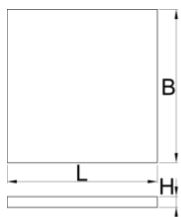

## Opis proizvoda

- Dimenzije odeljaka: 15x dim. 95x150mm

625586

L

562

B

570

H

40

161

\* Fotografije proizvoda su simbolične. Sve dimenzije su u mm, a težina u gramima. Sve navedene dimenzije mogu odstupati u granicama tolerancija.