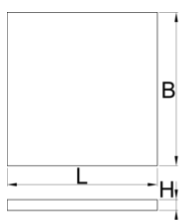

SOS uložak za alat za radne stolove, sa odeljcima za širi orman za alat

VL990WD2

Profili

Opis proizvoda

- Dimenzije odeljaka: 15x dim. 95x150mm

625586

L

562

B

570

H

40

161

* Fotografije proizvoda su simbolične. Sve dimenzije su u mm, a težina u gramima. Sve navedene dimenzije mogu odstupati u granicama tolerancija.