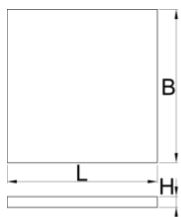

625586

L

562

B

570

H

40

161