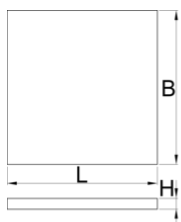

SOS molitanová podložka s priehradkami pre široké zásuvky pracovného stola

VL990WD2

Profiles

Product features

- Rozmery priehradiek: 15x stm. 95x150mm

L

B

H

* Obrázky sú symbolické. Všetky rozmery sú v mm, hmotnosť je v g. Všetky udané rozmery sa môžu líšiť v rámci tolerancie.