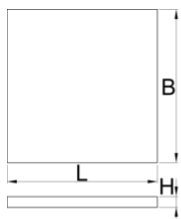

## Caracteristicile produsului

- Dimensiunile compartimentelor: 15x dim. 95x150mm

625586

L

562

B

570

H

40

161

\* Imaginea produsului este simbolica. Toate dimensiunile sunt exprimate în mm, greutatea în grame.