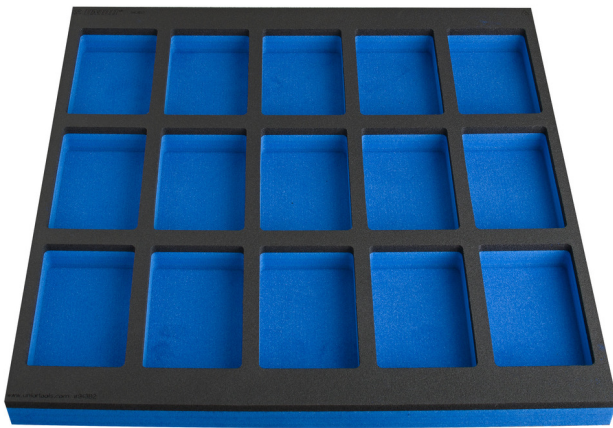

Foam modules met vakken voor modulaire werkbank ladekast breed

VL990WD2

Profielen

Product attributen

- Dimensions of compartments: 15x dim. 95x150mm

625586

L

562

B

570

H

40

161

* Afbeeldingen van producten zijn symbolisch. Alle afmetingen zijn in mm en gewicht in gram. Alle vermelde afmetingen kunnen variëren in tolerantie.