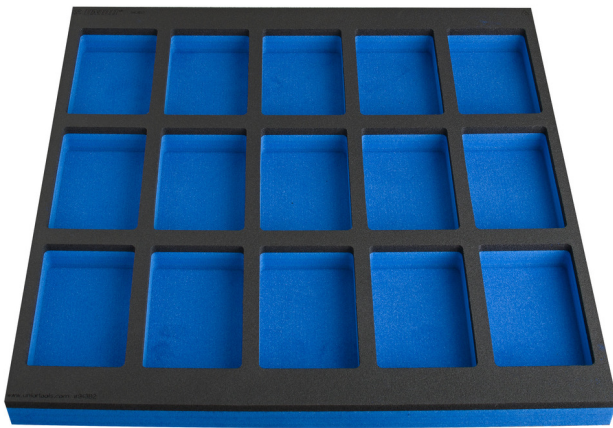

# Foam modules met vakken voor modulaire werkbank ladekast breed

VL990WD2

## Product attributen

- Dimensions of compartments: 15x dim. 95x150mm

625586

L

562

B

570

H