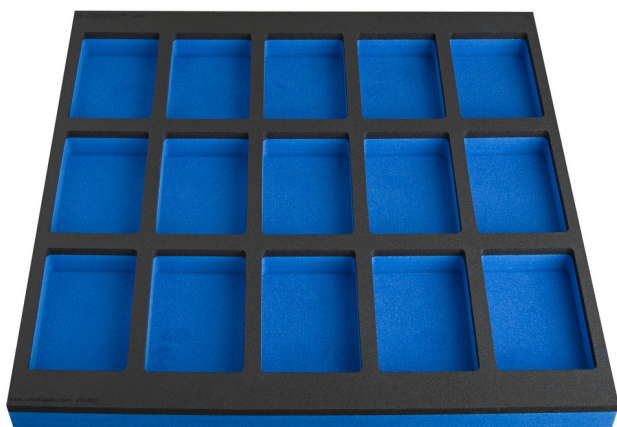

Vassoio portautensili SOS con vano per banco da lavoro, cassettera porta attrezzi ampia

VL990WD2

Profili

Attributi del prodotto

- Dimensioni dei vani: 15x dim. 95x150mm

L

B

H

625586

L

562

B

570

H

40

161