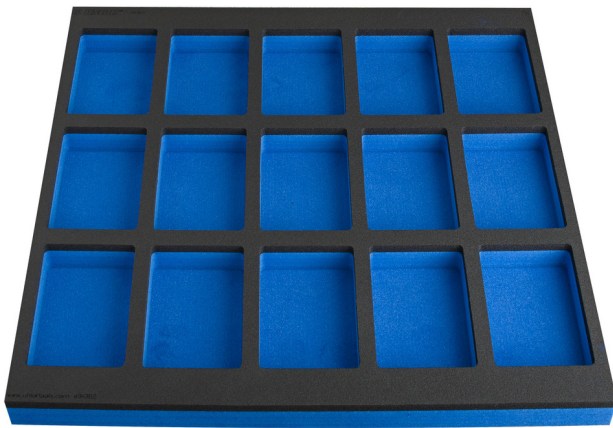

Vassoio portautensili SOS con vano per banco da lavoro, cassettera porta attrezzi ampia

VL990WD2

Profili

Attributi del prodotto

- Dimensioni dei vani: 15x dim. 95x150mm

L

B

H

625586

L

562

B

570

H

40

161