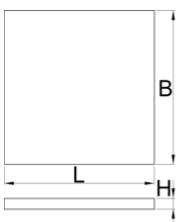

Vassoio portautensili SOS con vano per banco da lavoro, cassettera porta attrezzi ampia

VL990WD2

Profili

Attributi del prodotto

- Dimensioni dei vani: 15x dim. 95x150mm

L

B

H

625586

L

562

B

570

H

40

161

* Le immagini dei prodotti sono puramente simboliche. Tutte le dimensioni sono in mm, peso in grammi.