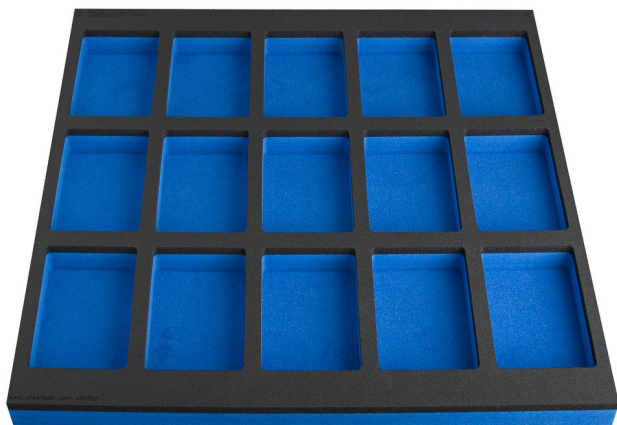

Vassoio portautensili SOS con vano per banco da lavoro, cassettera porta attrezzi ampia

VL990WD2

Profili

Attributi del prodotto

- Dimensioni dei vani: 15x dim. 95x150mm

L

B

H

625586

L

562

B

570

H

40

161