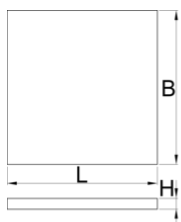

Vassoio portautensili SOS con vano per banco da lavoro, cassettera porta attrezzi ampia

VL990WD2

Profili

Attributi del prodotto

- Dimensioni dei vani: 15x dim. 95x150mm

L

B

H

625586

L

562

B

570

H

40

161

* Le immagini dei prodotti sono puramente simboliche. Tutte le dimensioni sono in mm, peso in grammi.