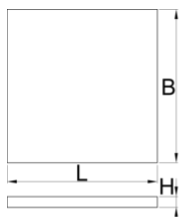

Rekeszes SOS tárolótálca széles munkapad modulhoz

VL990WD2

Profilok

Termékjellemzők

- rekeszek méretei: 15x 95x150 mm

625586

L

562

B

570

H

40

161

* A termékeképek illusztrációk. Minden feltüntetett méret milliméterben, a tömegek grammban. Az összes feltüntetett méret eltérhet a toleranciának megfelelően.