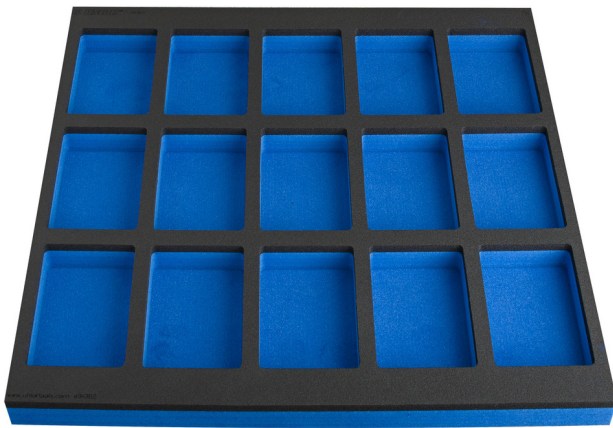

# SOS Modul mit Ablagenester für breiten Schrank

VL990WD2

## Produkteigenschaften

- Fächerdimensionen: 15x dim. 95x150mm

625586

L

562

B

570

H