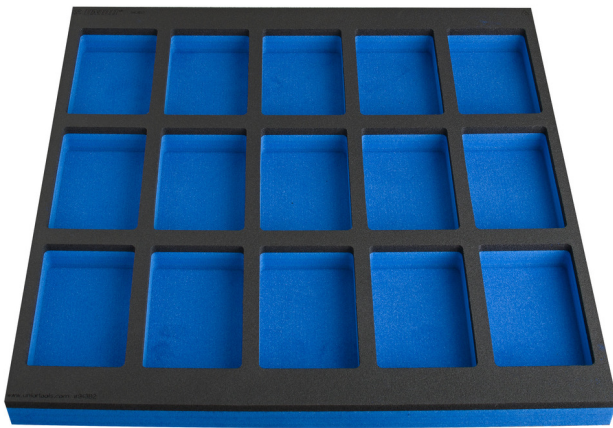

SOS Modul mit Ablagenester für breiten Schrank

VL990WD2

Profile

Produkteigenschaften

- Fächerdimensionen: 15x dim. 95x150mm

625586

L

562

B

570

H

40

161

* Bilder von Produkten sind Symbolfotos. Abmessungen sind in mm, Gewichte in Gramm.