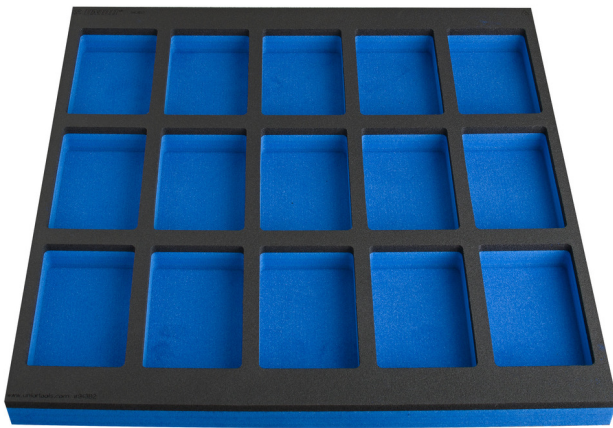

Module mousse SOS compartimenté pour grand coffre d'établis modulaires

VL990WD2

Profils

Description produit

- Dimensions des compartiments: 15x dim. 95x150mm

625586

L

562

B

570

H

40

161

* Les images des produits ne sont pas contractuelles. Toutes les dimensions sont en mm, les poids en grammes.