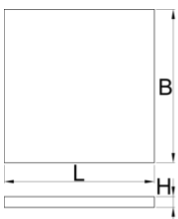

625586

L

562

B

570

H

40

161