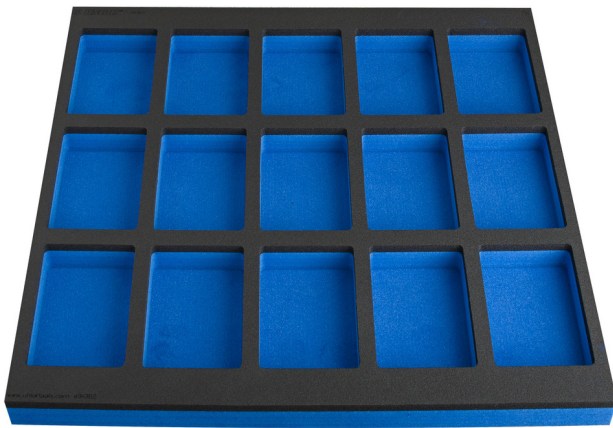

# Module mousse SOS compartimenté pour grand coffre d'établis modulaires

VL990WD2

## Description produit

- Dimensions des compartiments: 15x dim. 95x150mm

625586

L

562

B

570

H