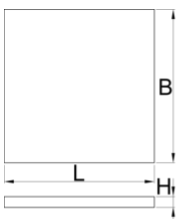

## Description produit

- Dimensions des compartiments: 15x dim. 95x150mm

625586

L

562

B

570

H

40

161

\* Les images des produits ne sont pas contractuelles. Toutes les dimensions sont en mm, les poids en grammes.