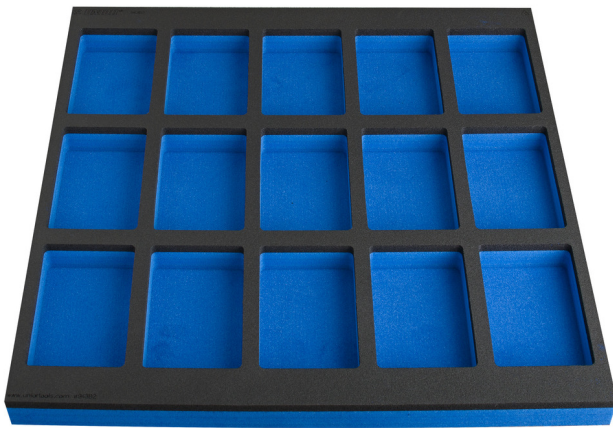

# Module mousse SOS compartimenté pour grand coffre d'établis modulaires

VL990WD2

## Description produit

- Dimensions des compartiments : 15 dim 95 x 150 mm

625586

L

562

B

570

H