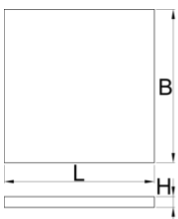

Module mousse SOS compartimenté pour grand coffre d'établis modulaires

VL990WD2

Profils

Description produit

- Dimensions des compartiments : 15 dim 95 x 150 mm

625586

L

562

B

570

H

40

161

* Les images des produits ne sont pas contractuelles. Toutes les dimensions sont en mm, les poids en grammes.