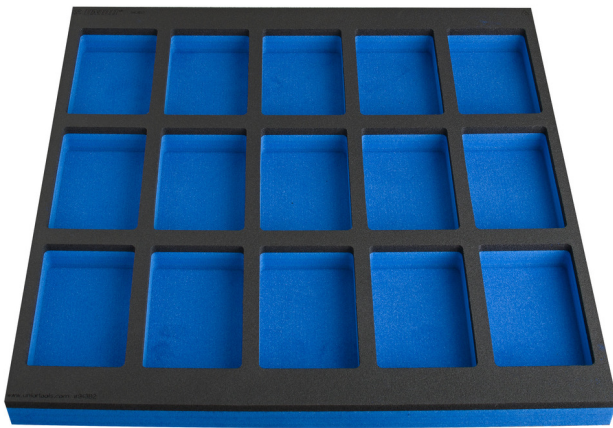

Module mousse SOS compartimenté pour grand coffre d'établis modulaires

VL990WD2

Profils

Description produit

- Dimensions des compartiments : 15 dim 95 x 150 mm

625586

L

562

B

570

H

40

161

* Les images des produits ne sont pas contractuelles. Toutes les dimensions sont en mm, les poids en grammes.