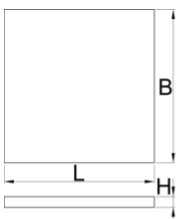

## Description produit

- Dimensions des compartiments : 15 dim 95 x 150 mm

625586

L

562

B

570

H

40

161

\* Les images des produits ne sont pas contractuelles. Toutes les dimensions sont en mm, les poids en grammes.