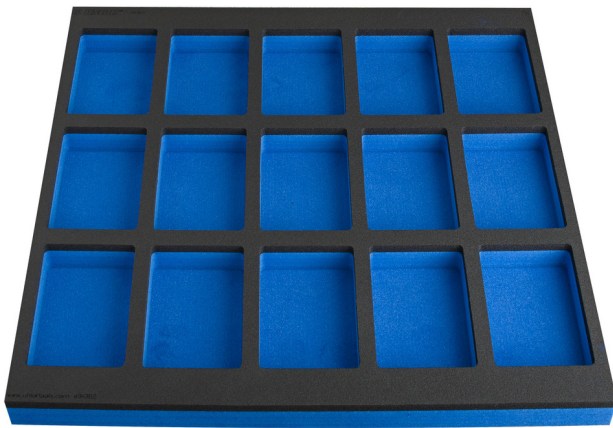

Bandeja portaherramientas SOS con compartimento para banco de trabajo gran portaherramientas

VL990WD2

Perfiles

Características del producto

- Dimensiones de los compartimentos: 15x dim. 95x150mm

L

B

H

625586

L

562

B

570

H

40

161

* Las imágenes de los productos son simbólicas. Todas las dimensiones son en mm, peso en gramos.