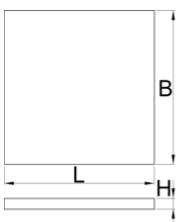

Bandeja portaherramientas SOS con compartimento para banco de trabajo gran portaherramientas

VL990WD2

Perfiles

Características del producto

- Dimensiones de los compartimentos: 15x dim. 95x150mm

L

B

H

625586

L

562

B

570

H

40

161

* Las imágenes de los productos son simbólicas. Todas las dimensiones son en mm, peso en gramos.