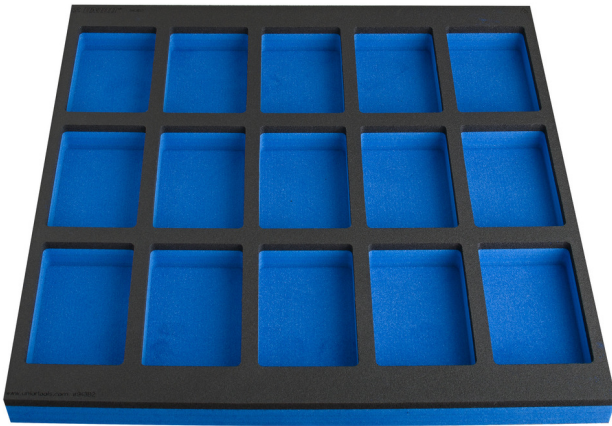

Bandeja portaherramientas SOS con compartimento para banco de trabajo gran portaherramientas

VL990WD2

Perfiles

Características del producto

- Dimensiones de los compartimentos: 15x dim. 95x150mm

L

B

H

* Las imágenes de los productos son simbólicas. Todas las dimensiones son en mm, peso en gramos.