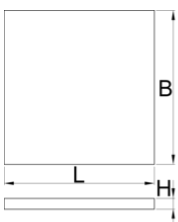

Bandeja portaherramientas SOS con compartimento para banco de trabajo gran portaherramientas

VL990WD2

Perfiles

Características del producto

- Dimensiones de los compartimentos: 15x dim. 95x150mm

L

B

H

* Las imágenes de los productos son simbólicas. Todas las dimensiones son en mm, peso en gramos.