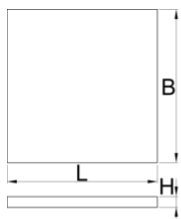

SOS zásobník s přihrádkami pro široké nářadové skříně pracovní desky

VL990WD2

Profily

Vlastnosti produktu

- Rozměry přihrádek: 15x rozměr 95x150mm

625586

L

562

B

570

H

40

161

* Obrázky produktů jsou symbolické. Všechny rozměry jsou v mm a hmotnost v gramech. Všechny uvedené rozměry se mohou lišit v toleranci.