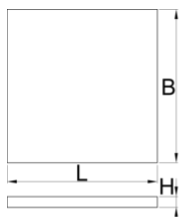

## Atributi proizvoda

- Dimenzije: 15x dim. 95x150mm

625586

L

562

B

570

H

40

161

\* Slike proizvoda su simbolične. Sve dimenzije su u mm, masa je u g.