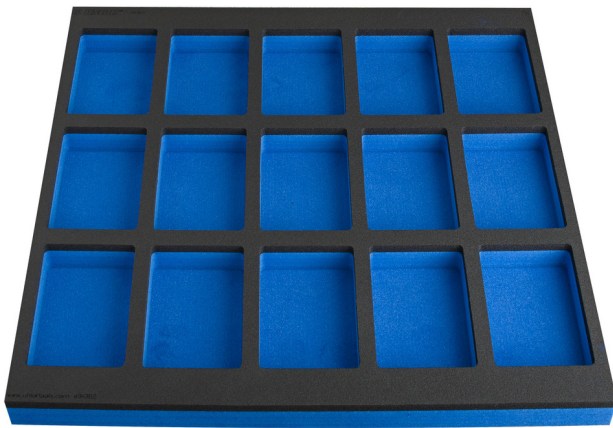

SOS tool tray with compartment for work bench wide drawer cabinet

VL990WD2

Profielen

Product attributen

- Dimensions of compartments: 15x dim. 95x150mm

625586

L

562

B

570

H

40

161

* Afbeeldingen van producten zijn symbolisch. Alle afmetingen zijn in mm, en het gewicht in grammen. Alle vermelde afmetingen kunnen variëren in tolerantie.