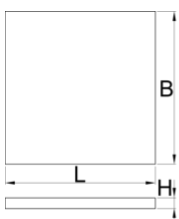

## Attributi del prodotto

- Dimensioni dei vani: 30x dim. 95x70mm
- Dimensioni vassoio portautensili: 562 x 570 x 40 mm
- Compatibile con cassetti per banchi da lavoro, linea 990WD e 946

625585

L

562

B

570

H

40

177

\* Le immagini dei prodotti sono puramente simboliche. Tutte le dimensioni sono in mm, peso in grammi.