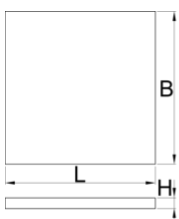

Vassoio portautensili SOS con vano per banco da lavoro, cassettera porta attrezzi ampia

VL990WD1

Profili

Attributi del prodotto

- Dimensioni dei vani: 30x dim. 95x70mm
- Dimensioni vassoio portautensili: 562 x 570 x 40 mm
- Compatibile con cassette per banchi da lavoro, linea 990WD e 946

625585

L

562

B

570

H

40

177

* Le immagini dei prodotti sono puramente simboliche. Tutte le dimensioni sono in mm, peso in grammi.