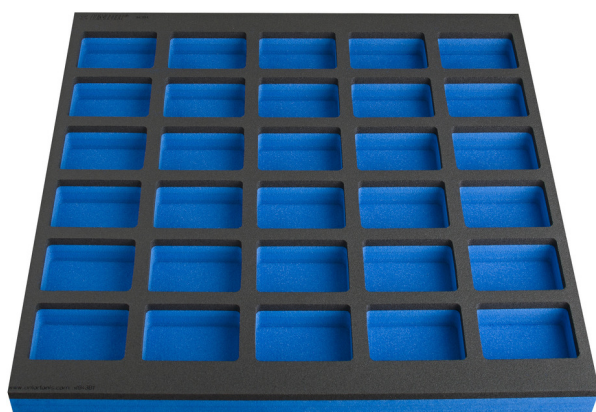

# Module mousse compartimenté pour grand

VL990WD1

## Description produit

- Dimensions des compartiments: 30x dim. 95x70mm
- Dimension du module : 562 x 570 x 40 mm
- Compatible avec les tiroirs des établis références 990WD et 946

L

B

H

625585

L

562