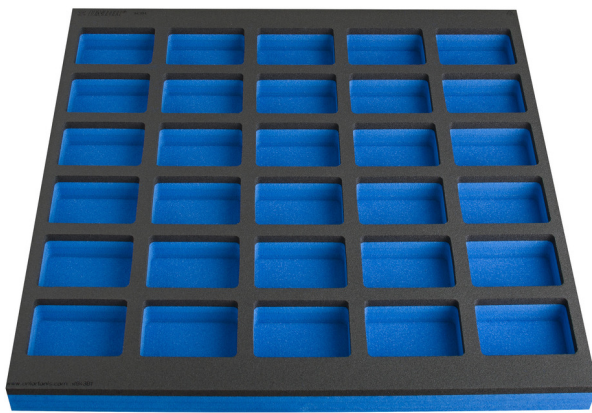

Module mousse compartimenté pour grand

VL990WD1

Profils

Description produit

- Dimensions des compartiments: 30x dim. 95x70mm
- Dimension du module : 562 x 570 x 40 mm
- Compatible avec les tiroirs des établis références 990WD et 946

L

B

H

625585

L

562

B

570