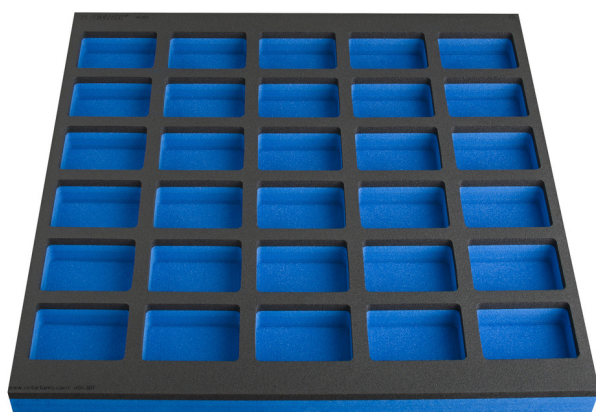

Module mousse compartimenté pour grand

VL990WD1

Profils

Description produit

- Dimensions des compartiments: 30x dim. 95x70mm
- Dimension du module : 562 x 570 x 40 mm
- Compatible avec les tiroirs des établis références 990WD et 946

L

B

H

625585

L

562

B

570