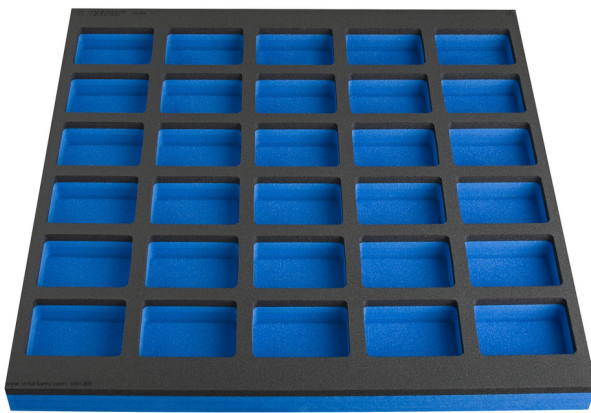

# Module mousse compartimenté pour grand

VL990WD1

## Description produit

- Dimensions des compartiments: 30x dim. 95x70mm
- Dimension du module : 562 x 570 x 40 mm
- Compatible avec les tiroirs des établis références 990WD et 946

L

B

H

625585

L

562