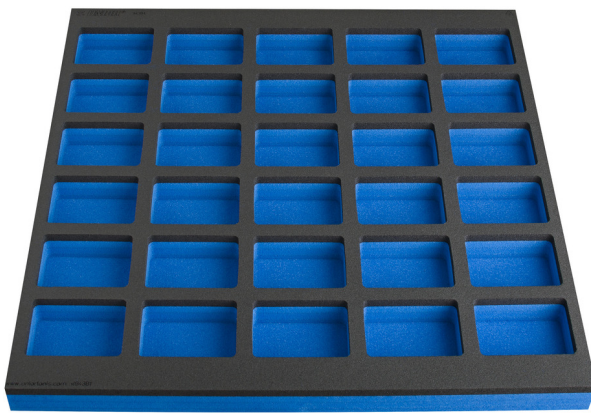

Module mousse compartimenté pour grand

VL990WD1

Profils

Description produit

- Dimensions des compartiments : 30 dim 95x70 mm
- Dimensions du module : 562 x 570 x 40 mm
- Compatible avec les tiroirs des établis références 990WD et 946

L

B

H

625585

L

562

B

570