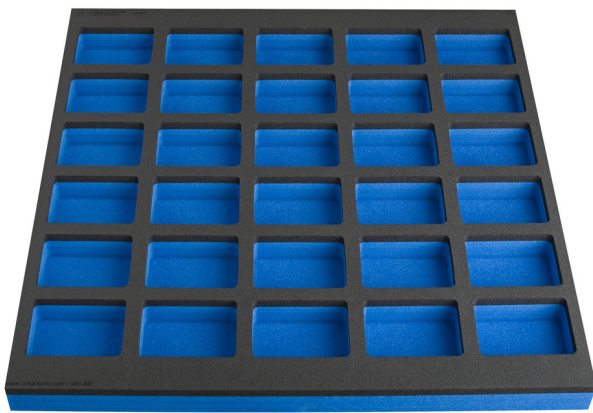

Module mousse compartimenté pour grand

VL990WD1

Profils

Description produit

- Dimensions des compartiments : 30 dim 95x70 mm
- Dimensions du module : 562 x 570 x 40 mm
- Compatible avec les tiroirs des établis références 990WD et 946

L

B

H

625585

L

562

B

570