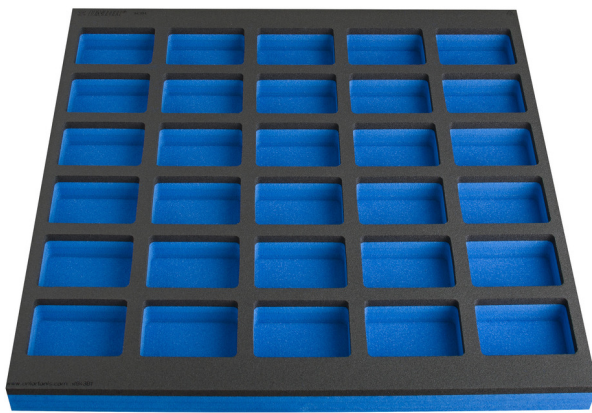

Module mousse compartimenté pour grand

VL990WD1

Profils

Description produit

- Dimensions des compartiments : 30 dim 95x70 mm
- Dimensions du module : 562 x 570 x 40 mm
- Compatible avec les tiroirs des établis références 990WD et 946

L

B

H

625585

L

562

B

570