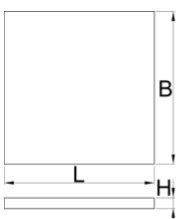

## Características del producto

- Dimensiones de los compartimentos: 30x dim. 95x70mm
- Dimensiones de la envoltura de herramientas: 562 x 570 x 40 mm
- Compatible con los cajones de los bancos de trabajo de la línea 990WD y 946

\* Las imágenes de los productos son simbólicas. Todas las dimensiones son en mm, peso en gramos.