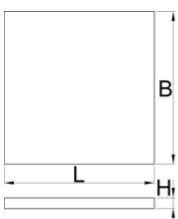

Bandeja portaherramientas SOS con compartimento para banco de trabajo gran portaherramientas

VL990WD1

Perfiles

Características del producto

- Dimensiones de los compartimentos: 30x dim. 95x70mm
- Dimensiones de la envoltura de herramientas: 562 x 570 x 40 mm
- Compatible con los cajones de los bancos de trabajo de la línea 990WD y 946

625585

L

562

B

570

H

40

177

* Las imágenes de los productos son simbólicas. Todas las dimensiones son en mm, peso en gramos.