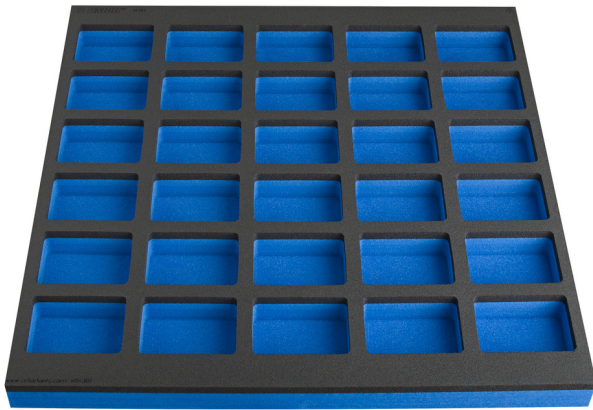

Bandeja portaherramientas SOS con compartimento para banco de trabajo gran portaherramientas

VL990WD1

Perfiles

Características del producto

- Dimensiones de los compartimentos: 30x dim. 95x70mm
- Dimensiones de la envoltura de herramientas: 562 x 570 x 40 mm
- Compatible con los cajones de los bancos de trabajo de la línea 990WD y 946

625585

L

562

B

570

H

40

177

* Las imágenes de los productos son simbólicas. Todas las dimensiones son en mm, peso en gramos.