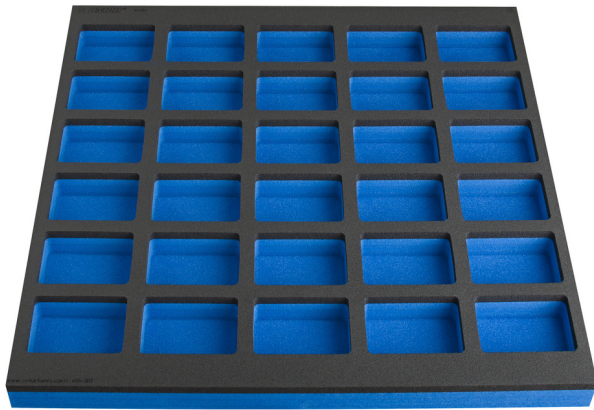

# Bandeja portaherramientas SOS con compartimento para banco de trabajo gran portaherramientas

VL990WD1

## Características del producto

- Dimensiones de los compartimentos: 30x dim. 95x70mm
- Dimensiones de la envoltura de herramientas: 562 x 570 x 40 mm
- Compatible con los cajones de los bancos de trabajo de la línea 990WD y 946

625585

L

562

B

570

H

40

177