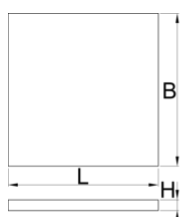

SOS zásobník s přihrádkou pro velké nářadové skříně pracovní desky

VL990WD1

Profily

Vlastnosti produktu

- Rozměry přihrádek: 30x rozměr 95x70mm
- Rozměry zásobníku nářadí: 562 x 570 x 40 mm
- Kompatibilní se zásuvkami pracovních stolů řady 990WD a 946

L

B

H

625585

L

562

B

570

H

40

177

* Obrázky produktů jsou symbolické. Všechny rozměry jsou v mm a hmotnost v gramech. Všechny uvedené rozměry se mohou lišit v toleranci.