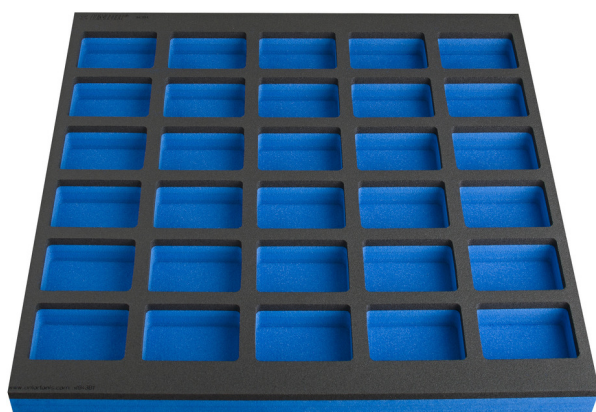

SOS zásobník s přihrádkou pro velké nářadové skříně pracovní desky

VL990WD1

Profily

Vlastnosti produktu

- Rozměry přihrádek: 30x rozměr 95x70mm
- Rozměry zásobníku nářadí: 562 x 570 x 40 mm
- Kompatibilní se zásuvkami pracovních stolů řady 990WD a 946

L

B

H

625585

L

562

B

570