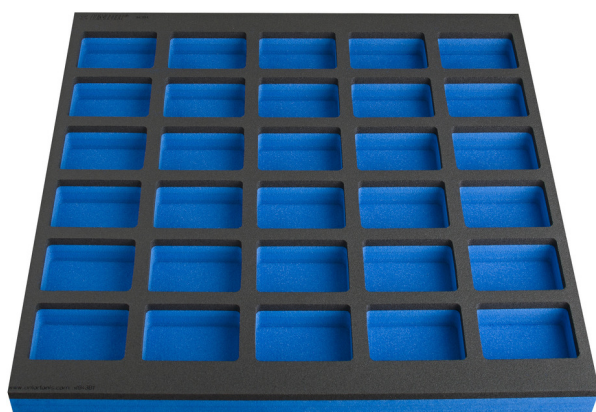

SOS zásobník s přihrádkou pro velké nářadové skříně pracovní desky

VL990WD1

Profily

Vlastnosti produktu

- Rozměry přihrádek: 30x rozměr 95x70mm
- Rozměry zásobníku nářadí: 562 x 570 x 40 mm
- Kompatibilní se zásuvkami pracovních stolů řady 990WD a 946

L

B

H

L

B

H

625585

562