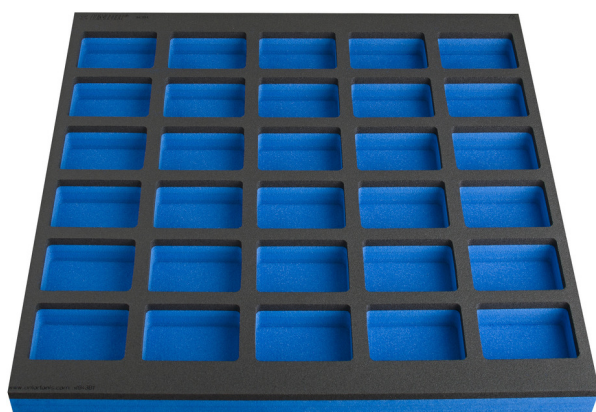

# SOS uložak za alat za radne stolove, sa odjeljcima za veliki orman za alat

VL990WD1

## Atributi proizvoda

- Dimenzije: 30x dim. 95x70mm
- Tool tray dimension: 562 x 570 x 40 mm
- Compatible with drawers of work benches line 990WD and 946

L

B

H

625585

L

562

B

570

H

40

177

\* Slike proizvoda su simbolične. Sve dimenzije su u mm, masa je u g.