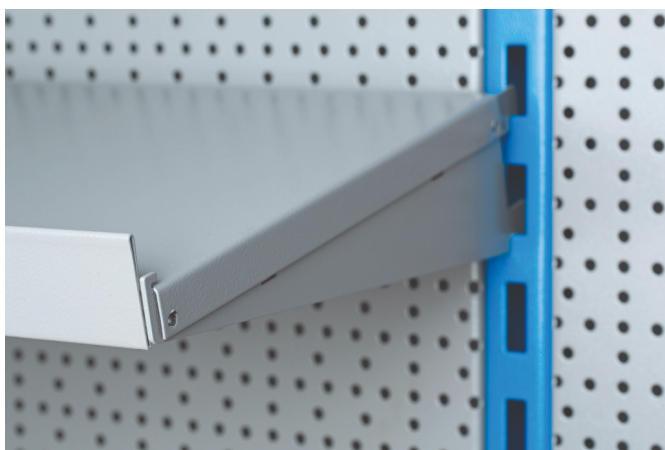

Polica sa nosačima

990SHELF

Profili

Opis proizvoda

- materijal: premium PLUS čelični lim
- zaštitni, ekološki lak bez kadmijuma i olova

625672

1000

L