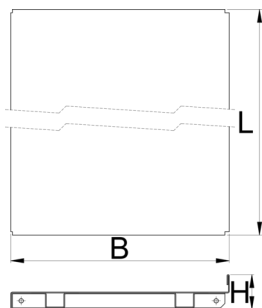

Полка с кронштейнами

990SHELF

Профили

Описание товара

- материал: листовая сталь Premium Plus
- используется экологичное покрытие, соответствующее стандарту качества Qualicoat

625672

1000

L

984

B

250

H

40

3200

L

B

1500

1468

250

40

6400

* Изображения продуктов носят демонстрационный характер. Все размеры указаны в миллиметрах, вес в граммах.

Использование (картинки)