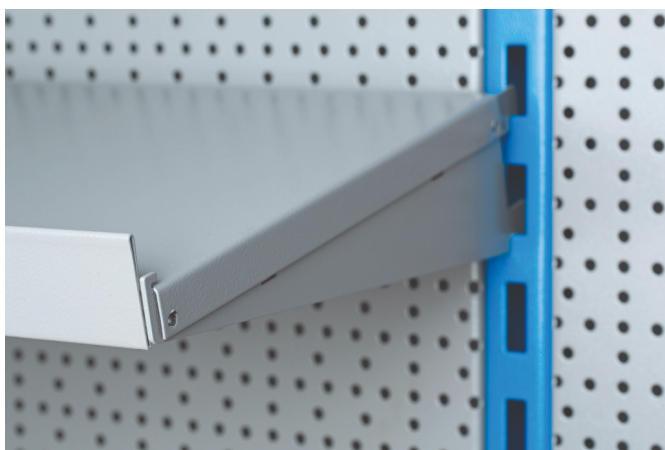

Полка с кронштейнами

990SHELF

Профили

Описание товара

- материал: листовая сталь Premium Plus
- используется экологичное покрытие, соответствующее стандарту качества Qualicoat

625672

1000

L