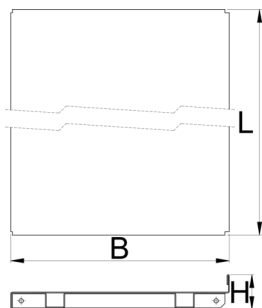

Raft cu suporturi

990SHELF

Profile

Caracteristicile produsului

- tabla cu gauri perforate
- vopsite cu vopsele ecologice fara cadmiu si plumb

625672

1000

L

984

B

250

H

40

3200

		L	B	H	
625673	1250	1234	250	40	5400
625674	1500	1468	250	40	6400

* Imaginea produsului este simbolica.Toate dimensiunile sunt exprimate în mm,greutatea în grame.