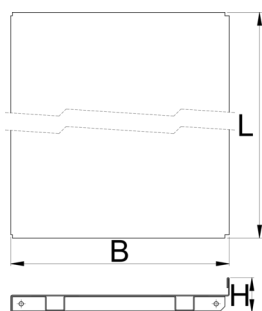

Półka z uchwytami

990SHELF

Profile

Cechy produktu

- materiał: blacha stalowa premium PLUS
- lakierowane lakierem eco w standardzie Qualicoat

625672

1000

L

984

B

250

H

40

3200

L

B

1500

1468

250

40

6400

* Przedstawiony wygląd produktu jest orientacyjny. Wszystkie wymiary są w mm, podana waga w gramach

Użycie (Obrazy)