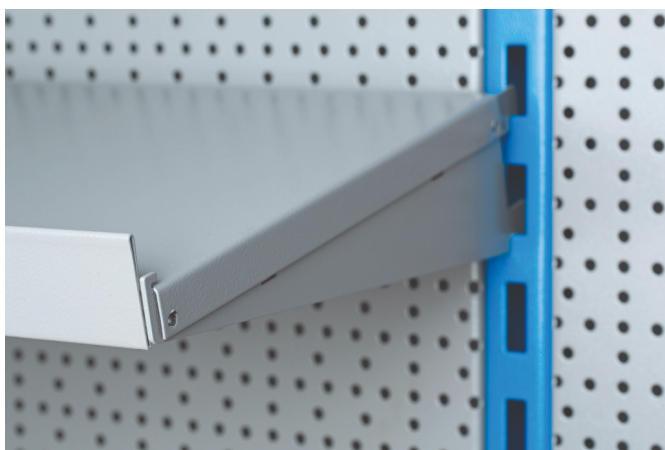

Полица со држачи

990SHELF

Profiles

Product features

- материјал: специјален ПЛУС челичен лим
- обложена со еко боја на Qualicoat стандард за квалитет

625672

1000

L

Usage (pictures)