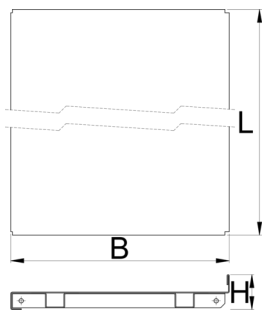

Полица со држачи

990SHELF

Profiles

Product features

- материјал: специјален ПЛУС челичен лим
- обложена со еко боја на Qualicoat стандард за квалитет

625672

1000

L

984

B

250

H

40

3200

		L	B	H	
625673	1250	1234	250	40	5400
625674	1500	1468	250	40	6400

* Сликите на производите се симболични. Сите димензии се во мм, тежината е во грамови. Сите наведени димензии може да се разликуваат во ниво на толеранција