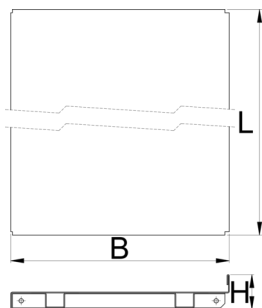

Полица со држачи

990SHELF

Profiles

Product features

- материјал: специјален ПЛУС челичен лим
- обложена со еко боја на Qualicoat стандард за квалитет

625672

1000

L

984

B

250

H

40

3200

		L	B	H	
625673	1250	1234	250	40	5400
625674	1500	1468	250	40	6400

* Сликите на производите се симболични. Сите димензии се во мм, тежината е во грамови. Сите наведени димензии може да се разликуваат во ниво на толеранција