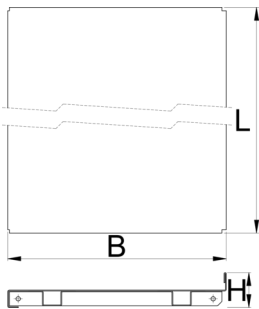

Polc tartósínnel

990SHELF

Profilok

Termékjellemzők

- anyaga: Premium Plus acéllemez
- környezetbarát porszórt festékbevonattal Qualicoat minőségi szabvány szerint

625672

1000

L

984

B

250

H

40

3200

		L	B	H	
625673	1250	1234	250	40	5400
625674	1500	1468	250	40	6400

* A termékeképek illusztrációk. Minden feltüntetett méret milliméterben, a tömegek grammban. Az összes feltüntetett méret eltérhet a toleranciának megfelelően.