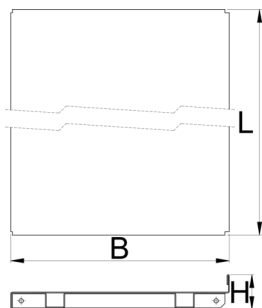

625672

1000

L

984

B

250

H

40

3200