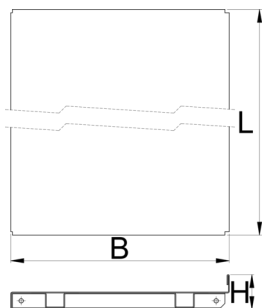

Etagère avec supports

990SHELF

Profils

Description produit

- matière : tôle Premium Plus
- laque éco à la norme Qualicoat

625672

1000

L

984

B

250

H

40

3200

		L	B	H	
625673	1250	1234	250	40	5400
625674	1500	1468	250	40	6400

* Les images des produits ne sont pas contractuelles. Toutes les dimensions sont en mm, les poids en grammes.