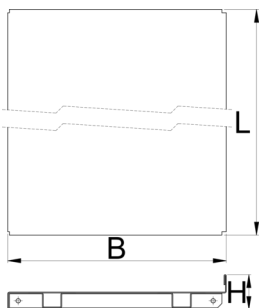

Etagère avec supports

990SHELF

Profils

Description produit

- matière : tôle Premium Plus
- laque éco à la norme Qualicoat

625672

1000

L

984

B

250

H

40

3200

		L	B	H	
625673	1250	1234	250	40	5400
625674	1500	1468	250	40	6400

* Les images des produits ne sont pas contractuelles. Toutes les dimensions sont en mm, les poids en grammes.