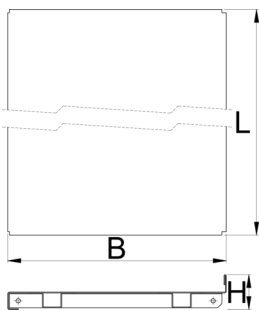

Etagère avec supports

990SHELF

Profils

Description produit

- Matière : tôle Premium Plus
- Laque éco à la norme Qualicoat

625672

1000

L

984

B

250

H

40

3200

		L	B	H	
625673	1250	1234	250	40	5400
625674	1500	1468	250	40	6400

* Les images des produits ne sont pas contractuelles. Toutes les dimensions sont en mm, les poids en grammes.