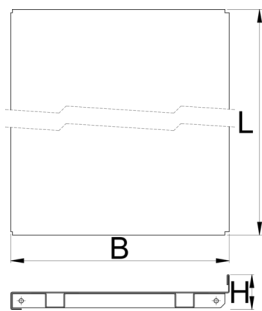

Etagère avec supports

990SHELF

Profils

Description produit

- Matière : tôle Premium Plus
- Laque éco à la norme Qualicoat

625672

1000

L

984

B

250

H

40

3200

		L	B	H	
625673	1250	1234	250	40	5400
625674	1500	1468	250	40	6400

* Les images des produits ne sont pas contractuelles. Toutes les dimensions sont en mm, les poids en grammes.