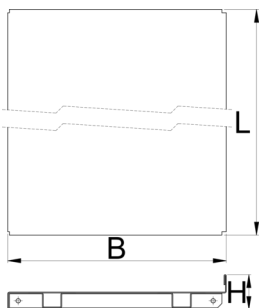

Etagère avec supports

990SHELF

Profils

Description produit

- Matière : tôle Premium Plus
- Laque éco à la norme Qualicoat

625672

1000

L

984

B

250

H

40

3200

		L	B	H	
625673	1250	1234	250	40	5400
625674	1500	1468	250	40	6400

* Les images des produits ne sont pas contractuelles. Toutes les dimensions sont en mm, les poids en grammes.