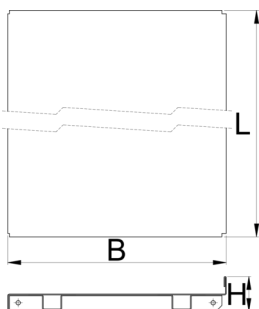

Estante con soportes para el panel frontal

990SHELF

Perfiles

Características del producto

- Chapa de acero
- pintado en epoxi sin cadmio ni plomo

L

B

H

		L	B	H	
625672	1000	984	250	40	3200
625673	1250	1234	250	40	5400
625674	1500	1468	250	40	6400

* Las imágenes de los productos son simbólicas. Todas las dimensiones son en mm, peso en gramos.

Empleo (imágenes)