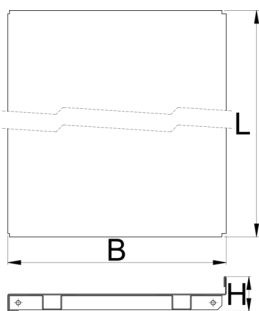

Estante con soportes para el panel frontal

990SHELF

Perfiles

Características del producto

- Chapa de acero
- pintado en epoxi sin cadmio ni plomo

L

B

H

		L	B	H	
625672	1000	984	250	40	3200
625673	1250	1234	250	40	5400
625674	1500	1468	250	40	6400

* Las imágenes de los productos son simbólicas. Todas las dimensiones son en mm, peso en gramos.

Empleo (imágenes)