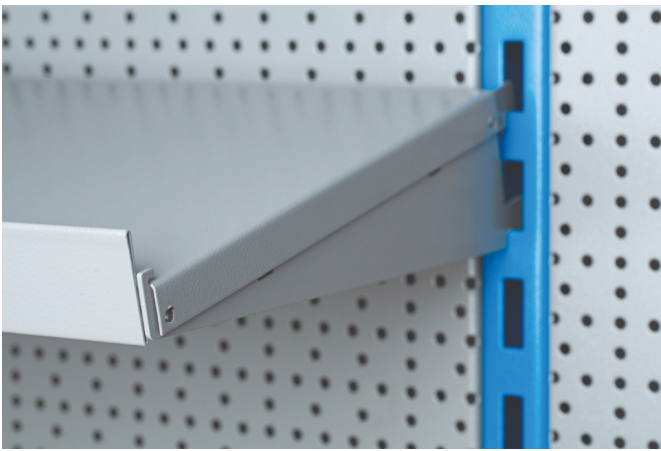

Estante con soportes para el panel frontal

990SHELF

Perfiles

Características del producto

- Chapa de acero
- pintado en epoxi sin cadmio ni plomo

L

B

H

		L	B	H	
625672	1000	984	250	40	3200
625673	1250	1234	250	40	5400
625674	1500	1468	250	40	6400

* Las imágenes de los productos son simbólicas. Todas las dimensiones son en mm, peso en gramos.

Empleo (imágenes)