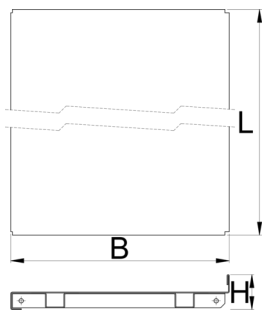

Polica s držačima

990SHELF

Profili

Atributi proizvoda

- materijal: Premium Plus lim
- obložena eko bojom Qualicoat standard kvalitetom

625672

1000

L

984

B

250

H

40

3200

		L	B	H	
625673	1250	1234	250	40	5400
625674	1500	1468	250	40	6400

* Slike proizvoda su simbolične. Sve dimenzije su u mm, masa je u g.