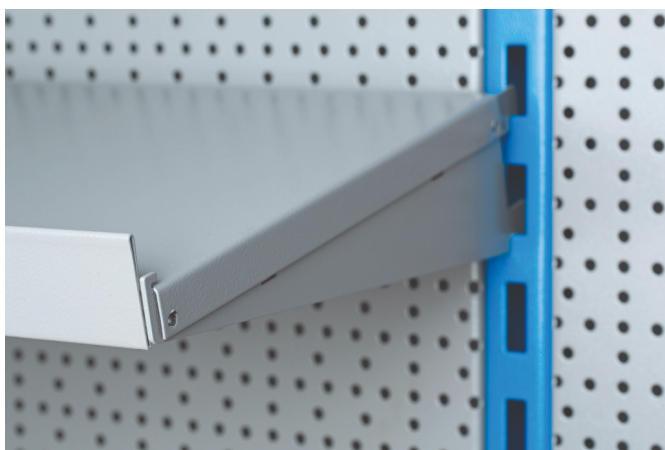

Polica s držačima

990SHELF

Profili

Atributi proizvoda

- materijal: Premium Plus lim
- obložena eko bojom Qualicoat standard kvalitetom

625672

1000

L