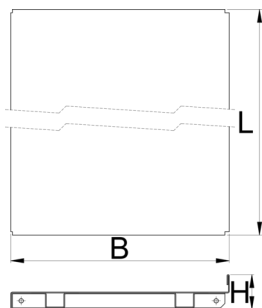

Polica s držačima

990SHELF

Profili

Atributi proizvoda

- materijal: Premium Plus lim
- obložena eko bojom Qualicoat standard kvalitetom

625672

1000

L

984

B

250

H

40

3200

		L	B	H	
625673	1250	1234	250	40	5400
625674	1500	1468	250	40	6400

* Slike proizvoda su simbolične. Sve dimenzije su u mm, masa je u g.