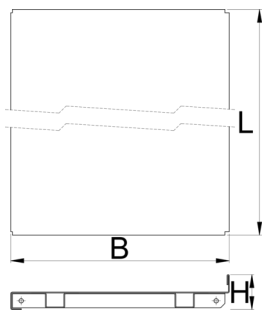

Полица с носачи

990SHELF

Профили

Параметри на продукта

- материал: ламарина
- боядисани с екологична боя, несъдържаща кадмий и олово

625672

1000

L

984

B

250

H

40

3200

		L	B	H	
625673	1250	1234	250	40	5400
625674	1500	1468	250	40	6400

* Снимките на продуктите са символични. Всички размери са в мм., теглото е в грамаве .