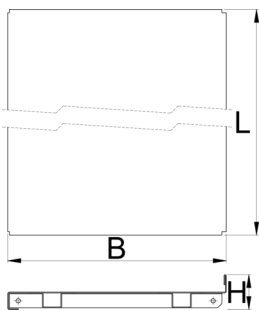

Raft me varëse

990SHELF

Profiles

Product features

- Materiali: fletë metalike
- veshura me llak e mjedisit me kadmium dhe të çojë ngjyra falas

625672

1000

L

984

B

250

H

40

3200

		L	B	H	
625673	1250	1234	250	40	5400
625674	1500	1468	250	40	6400

* Imazhet e produkteve janë simbolike. Të gjitha dimensionet janë në mm, pesha në gram. Të gjitha dimensionet e listuara mund të ndryshojnë në tolerancë.