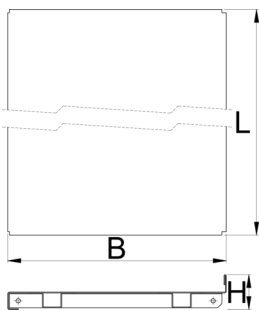

Raft me varëse

990SHELF

Profiles

Product features

- Materiali: fletë metalike
- veshura me llak e mjedisit me kadmium dhe të çojë ngjyra falas

625672

1000

L

984

B

250

H

40

3200

L

B

1500

1468

250

40

6400

* Imazhet e produkteve janë simbolike. Të gjitha dimensionet janë në mm, pesha në gram. Të gjitha dimensionet e listuara mund të ndryshojnë në tolerancë.

Usage (pictures)