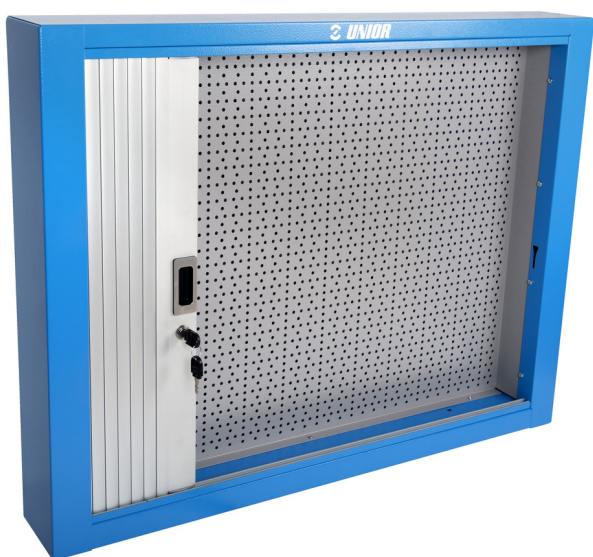

Orman sa rolo vratima

990CA

Profili

Opis proizvoda

- materijal: premium PLUS čelični lim
- zaštitni, ekološki lak bez kadmijuma i olova
- dužina 1000 mm sa 20 kukica, dužina 1500 mm sa 30 kukica
- bravica sa ključem i priveskom

1500

125

157

740

30000

* Fotografije proizvoda su simbolične. Sve dimenzije su u mm, a težina u gramima. Sve navedene dimenzije mogu odstupati u granicama tolerancija.

Upotreba (slike)