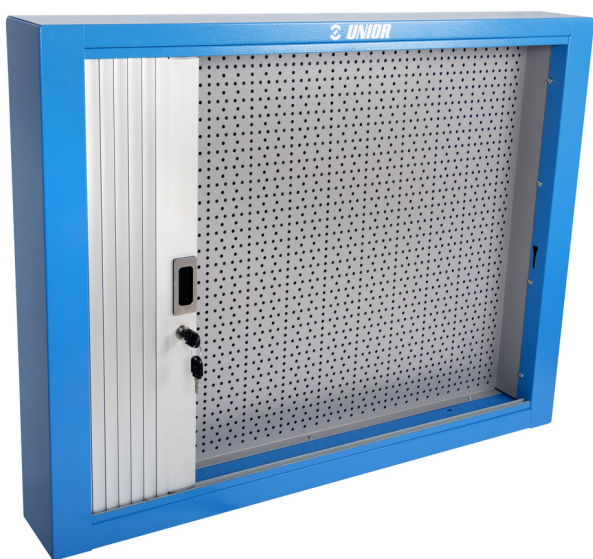

Orman sa rolo vratima

990CA

Profili

Opis proizvoda

- materijal: premium PLUS čelični lim
- zaštitni, ekološki lak bez kadmijuma i olova
- dužina 1000 mm sa 20 kukica, dužina 1500 mm sa 30 kukica
- bravica sa ključem i priveskom

	L	B	B1	H	
625668	1000	125	157	740	25000
612330	1500	125	157	740	30000

* Fotografije proizvoda su simbolične. Sve dimenzije su u mm, a težina u gramima. Sve navedene dimenzije mogu odstupati u granicama tolerancija.