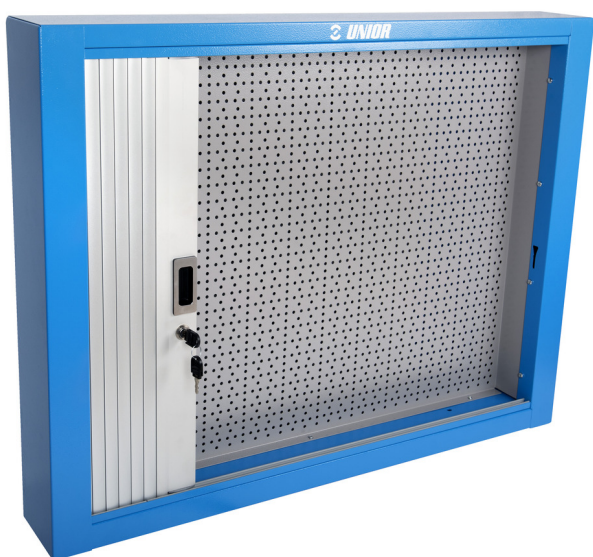

Omara z rolojem

990CA

Profili

Atributi izdelka

- material: Premium Plus pločevina
- uporaba eko barve s standardom kvalitete Qualicoat
- dolžina 1000 mm z 20 kljukami, dolžina 1500mm s 30 kljukami
- ključavnica s ključem vsebuje tudi obesek