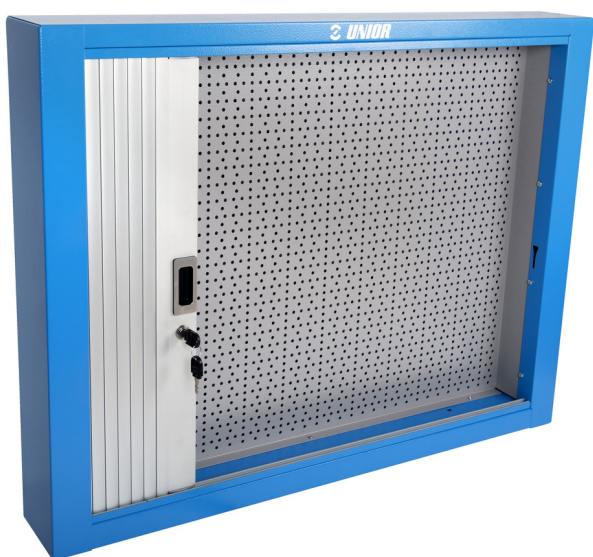

# Omara z rolojem

990CA

## Atributi izdelka

- material: Premium Plus pločevina
- uporaba eko barve s standardom kvalitete Qualicoat
- dolžina 1000 mm z 20 kljukami, dolžina 1500mm s 30 kljukami
- ključavnica s ključem vsebuje tudi obesek