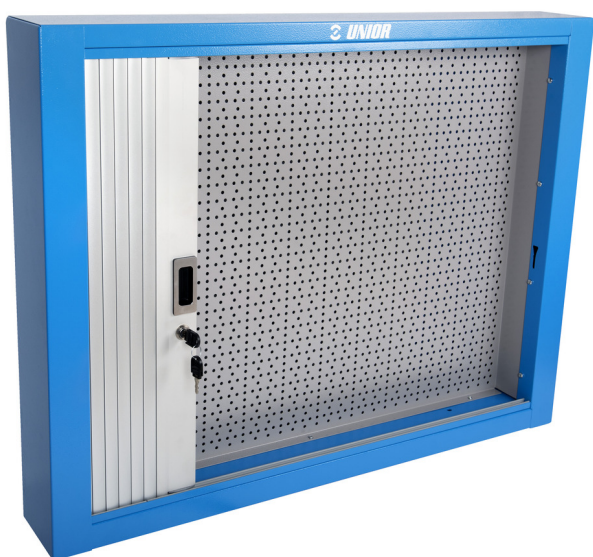

# Skriňa s roletou

990CA

## Product features

- materiál: premium plus ocel'ový plech
- lakované ekologickou farbou Qualicoat
- dĺžka 1000 mm s 20 háčikmi, dĺžka 1500 mm s 30 háčikmi
- zámok s kľúčom vrátane penovej kľúčenky

**L****B****B1****H**