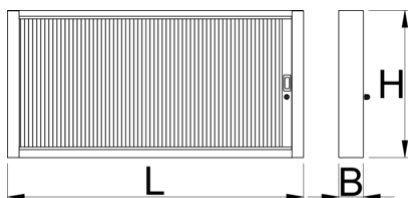

Инструментальная панель с жалюзи

990CA

Профили

Описание товара

- материал: листовая сталь Premium Plus
- используется экологичное покрытие, соответствующее стандарту качества Qualicoat
- длина 1000 мм с 20 крючками, длина 1500 мм с 30 крючками
- замок и ключ в комплекте

1500

125

157

740

30000

* Изображения продуктов носят демонстрационный характер. Все размеры указаны в миллиметрах, вес в граммах.

Использование (картинки)