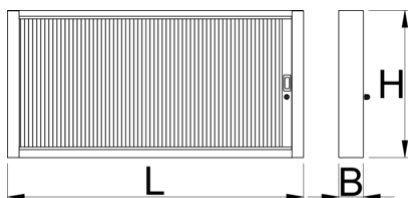

Профили

Описание товара

- материал: листовая сталь Premium Plus
- используется экологичное покрытие, соответствующее стандарту качества Qualicoat
- длина 1000 мм с 20 крючками, длина 1500 мм с 30 крючками
- замок и ключ в комплекте