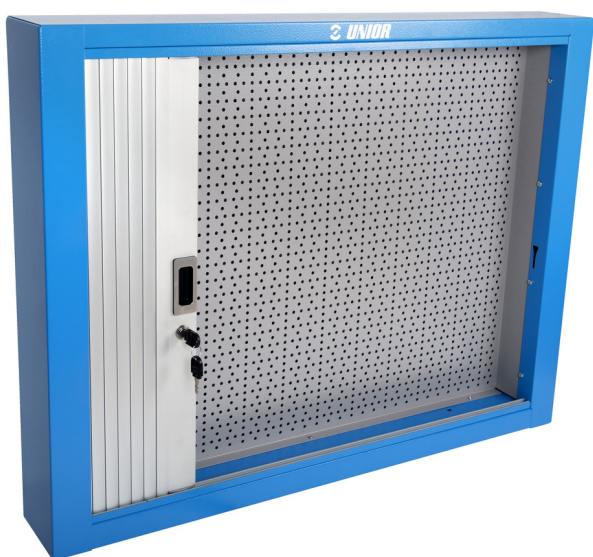

Инструментальная панель с жалюзи

990CA

Профили

Описание товара

- материал: листовая сталь Premium Plus
- используется экологичное покрытие, соответствующее стандарту качества Qualicoat
- длина 1000 мм с 20 крючками, длина 1500 мм с 30 крючками
- замок и ключ в комплекте

1500

125

157

740

30000

* Изображения продуктов носят демонстрационный характер. Все размеры указаны в миллиметрах, вес в граммах.

Использование (картинки)