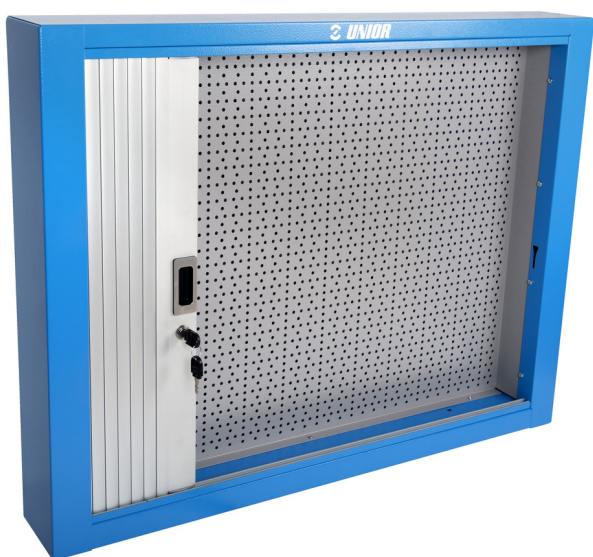

# Инструментальная панель с жалюзи

990CA

## Описание товара

- материал: листовая сталь Premium Plus
- используется экологичное покрытие, соответствующее стандарту качества Qualicoat
- длина 1000 мм с 20 крючками, длина 1500 мм с 30 крючками
- замок и ключ в комплекте