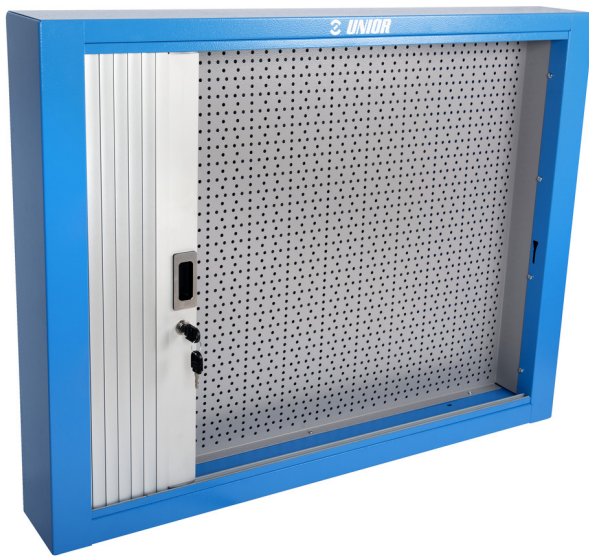

Cabinet cu stor rulou

990CA

Profile

Caracteristicile produsului

- tabla cu gauri perforate
- vopsele cu vopsele ecologice fara cadmiu si plumb
- length 1000 mm with 20 hooks, length 1500 mm with 30 hooks
- lock with key included also foam keyring

1500

125

157

740

30000

* Imaginea produsului este simbolica.Toate dimensiunile sunt exprimate în mm,greutatea în grame.

0 (pictures)