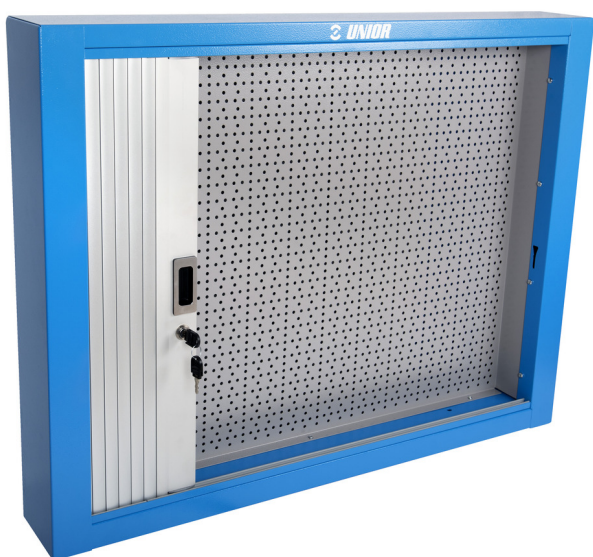

Szafka z roletą

990CA

Profile

Cechy produktu

- materiał: blacha stalowa premium PLUS
- lakierowane lakierem eco w standardzie Qualicoat
- długość 1000 mm z 20 haczykami, długość 1500 mm z 30 haczykami
- zamek z kluczykiem posiada również breloczek

1500

125

157

740

30000

* Przedstawiony wygląd produktu jest orientacyjny. Wszystkie wymiary są w mm, podana waga w gramach

Użycie (Obrazy)