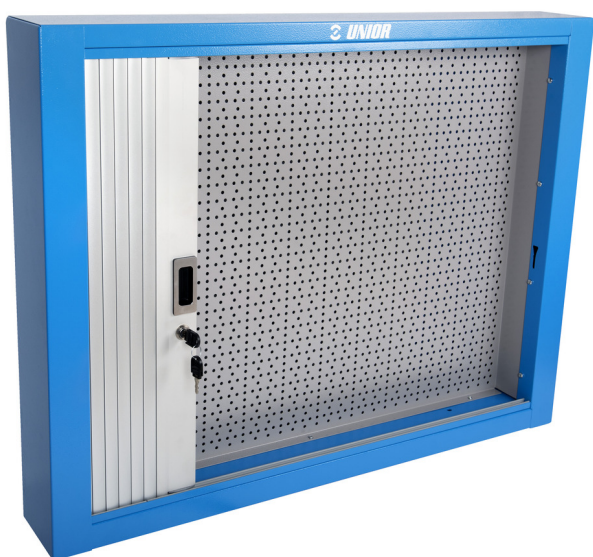

# Szafka z roletą

990CA

## Cechy produktu

- materiał: blacha stalowa premium PLUS
- lakierowane lakierem eco w standardzie Qualicoat
- długość 1000 mm z 20 haczykami, długość 1500 mm z 30 haczykami
- zamek z kluczykiem posiada również breloczek