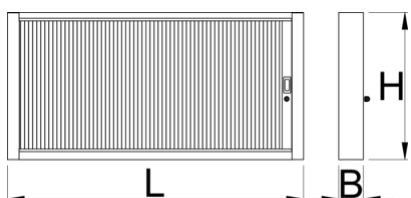

## Cechy produktu

- materiał: blacha stalowa premium PLUS
- lakierowane lakierem eco w standardzie Qualicoat
- długość 1000 mm z 20 haczykami, długość 1500 mm z 30 haczykami
- zamek z kluczykiem posiada również breloczek

1500

125

157

740

30000

\* Przedstawiony wygląd produktu jest orientacyjny. Wszystkie wymiary są w mm, podana waga w gramach