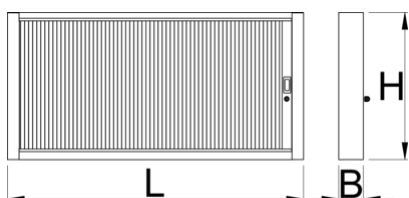

Szafka z roletą

990CA

Profile

Cechy produktu

- materiał: blacha stalowa premium PLUS
- lakierowane lakierem eco w standardzie Qualicoat
- długość 1000 mm z 20 haczykami, długość 1500 mm z 30 haczykami
- zamek z kluczykiem posiada również breloczek

**L****B****B1****H**

625668

1000

125

157

740

27600

612330

1500

125

157

740

30000

* Przedstawiony wygląd produktu jest orientacyjny. Wszystkie wymiary są w mm, podana waga w gramach

Użycie (Obrazy)