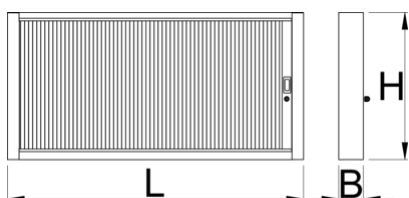

Szafka z roletą

990CA

Profile

Cechy produktu

- materiał: blacha stalowa premium PLUS
- lakierowane lakierem eco w standardzie Qualicoat
- długość 1000 mm z 20 haczykami, długość 1500 mm z 30 haczykami
- zamek z kluczykiem posiada również breloczek

1500

125

157

740

30000

* Przedstawiony wygląd produktu jest orientacyjny. Wszystkie wymiary są w mm, podana waga w gramach

Użycie (Obrazy)