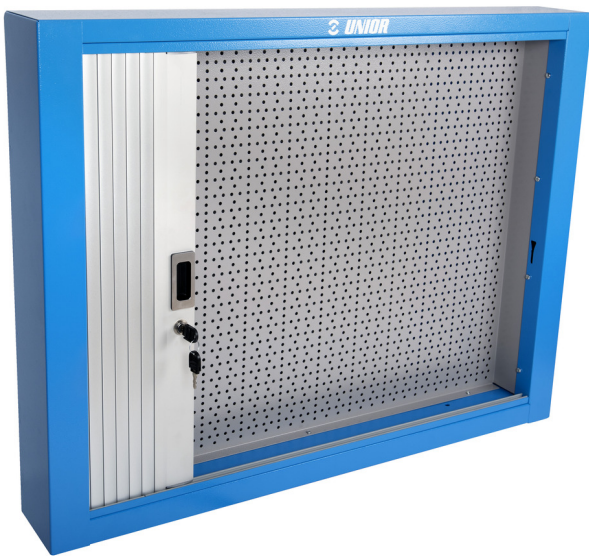

# 롤러 셔터 캐비닛

990CA

## 제품 특징

- material: premium PLUS sheet metal
- coated with eco colour of Qualicoat quality standard
- length 1000 mm with 20 hooks, length 1500 mm with 30 hooks
- 폼 키링이 포함된 키가 있는 잠금 장치

	L	B	B1	H	
625668	1000	125	157	740	25000
612330	1500	125	157	740	30000