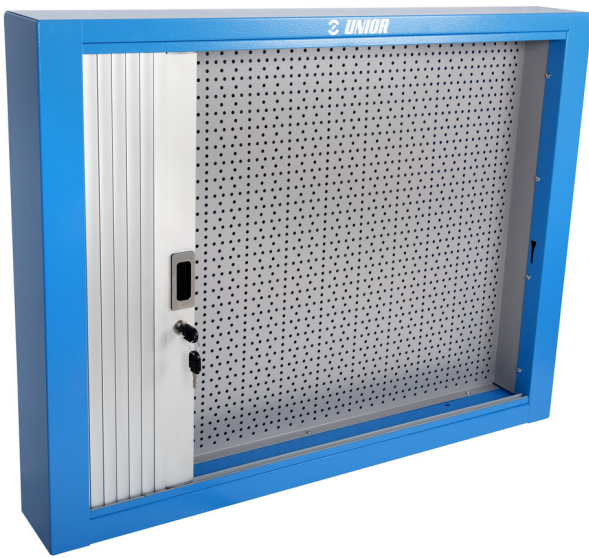

# 롤러 셔터 캐비닛

990CA

## 제품 특징

- material: premium PLUS sheet metal
- coated with eco colour of Qualicoat quality standard
- length 1000 mm with 20 hooks, length 1500 mm with 30 hooks
- 폼 키링이 포함된 키가 있는 잠금 장치

	L	B	B1	H	
625668	1000	125	157	740	27600
612330	1500	125	157	740	30000