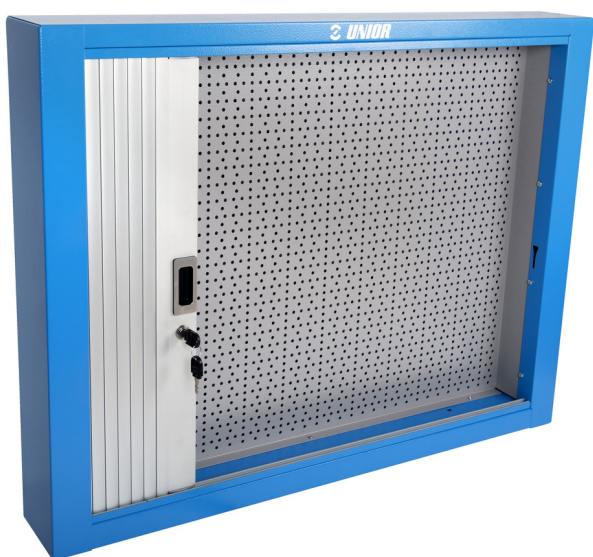

Redőnyös szekrény

990CA

Profilok

Termékjellemzők

- anyaga: Premium Plus acéllemez
- környezetbarát porszórt festékbevonattal Qualicoat minőségi szabvány szerint
- 1000 mm széles változat 20 kampóval, 1500 mm széles változat 30 kampóval
- mellékelt habszivacs kulcstartóval

	L	B	B1	H	
625668	1000	125	157	740	27600
612330	1500	125	157	740	30000

* A termékeképek illusztrációk. Minden feltüntetett méret milliméterben, a tömegek grammokban. Az összes feltüntetett méret eltérhet a toleranciának megfelelően.