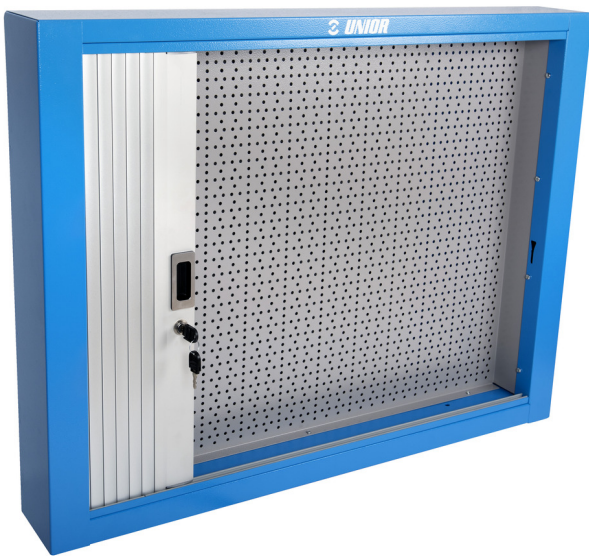

Καμπίνα με πόρτα ρολό

990CA

Προφίλ

Χαρακτηριστικά προϊόντος

- Υλικό: premium plus χαλυβδόφυλλο
- οικολογικό λακάρισμα με χρώμα ποιότητας προτύπου Qualicoat
- μήκος 1000 mm με 20 γάντζους, μήκος 1500 mm με 30 γάντζους
- κλειδαριά με κλειδί, που περιλαμβάνει μπρελόκ από αφρώδες υλικό

|  | L | B | B1 | H |  |
|--|------|-----|-----|-----|---|
| 625668 | 1000 | 125 | 157 | 740 | 25000 |
| 612330 | 1500 | 125 | 157 | 740 | 30000 |

* Οι εικόνες των προϊόντων είναι συμβολικές. Όλες οι διαστάσεις είναι σε mm, το βάρος είναι σε γραμμάρια. Όλες οι αναφερόμενες διαστάσεις μπορεί να διαφέρουν σε ανοχές.