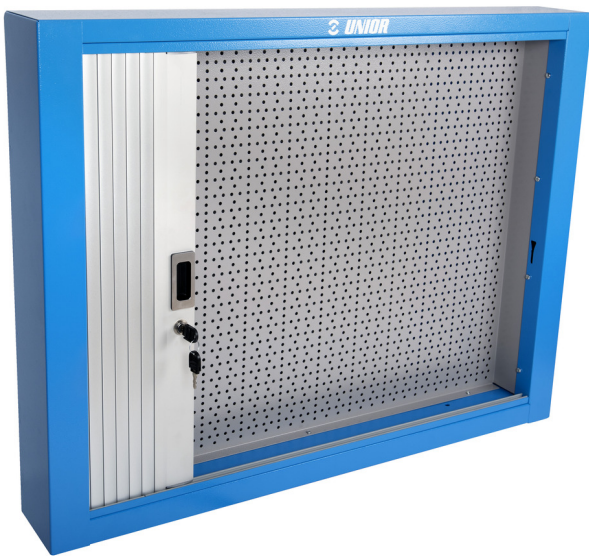

Καμπίνα με πόρτα ρολό

990CA

Προφίλ

Χαρακτηριστικά προϊόντος

- Υλικό: premium plus χαλυβδόφυλλο
- οικολογικό λακάρισμα με χρώμα ποιότητας προτύπου Qualicoat
- μήκος 1000 mm με 20 γάντζους, μήκος 1500 mm με 30 γάντζους
- κλειδαριά με κλειδί, που περιλαμβάνει μπρελόκ από αφρώδες υλικό

	L	B	B1	H	
625668	1000	125	157	740	27600
612330	1500	125	157	740	30000

* Οι εικόνες των προϊόντων είναι συμβολικές. Όλες οι διαστάσεις είναι σε mm, το βάρος είναι σε γραμμάρια. Όλες οι αναφερόμενες διαστάσεις μπορεί να διαφέρουν σε ανοχές.