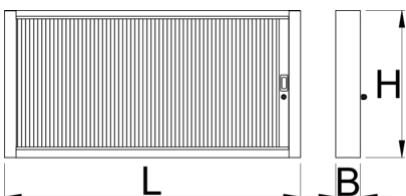

Καμπίνα με πόρτα ρολό

990CA

Προφίλ

Χαρακτηριστικά προϊόντος

- Υλικό: premium plus χαλυβδόφυλλο
- οικολογικό λακάρισμα με χρώμα ποιότητας προτύπου Qualicoat
- μήκος 1000 mm με 20 γάντζους, μήκος 1500 mm με 30 γάντζους
- κλειδαριά με κλειδί, που περιλαμβάνει μπρελόκ από αφρώδες υλικό

	L	B	B1	H	
625668	1000	125	157	740	25000
612330	1500	125	157	740	30000

* Οι εικόνες των προϊόντων είναι συμβολικές. Όλες οι διαστάσεις είναι σε mm, το βάρος είναι σε γραμμάρια. Όλες οι αναφερόμενες διαστάσεις μπορεί να διαφέρουν σε ανοχές.