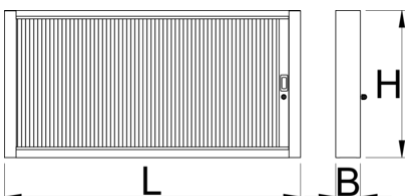

Καμπίνα με πόρτα ρολό

990CA

Προφίλ

Χαρακτηριστικά προϊόντος

- Υλικό: premium plus χαλυβδόφυλλο
- οικολογικό λακάρισμα με χρώμα ποιότητας προτύπου Qualicoat
- μήκος 1000 mm με 20 γάντζους, μήκος 1500 mm με 30 γάντζους
- κλειδαριά με κλειδί, που περιλαμβάνει μπρελόκ από αφρώδες υλικό

|  | L | B | B1 | H |  |
|--|------|-----|-----|-----|---|
| 625668 | 1000 | 125 | 157 | 740 | 25000 |
| 612330 | 1500 | 125 | 157 | 740 | 30000 |

* Οι εικόνες των προϊόντων είναι συμβολικές. Όλες οι διαστάσεις είναι σε mm, το βάρος είναι σε γραμμάρια. Όλες οι αναφερόμενες διαστάσεις μπορεί να διαφέρουν σε ανοχές.