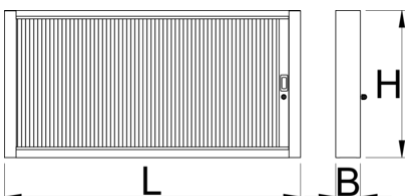

Καμπίνα με πόρτα ρολό

990CA

Προφίλ

Χαρακτηριστικά προϊόντος

- Υλικό: premium plus χαλυβδόφυλλο
- οικολογικό λακάρισμα με χρώμα ποιότητας προτύπου Qualicoat
- μήκος 1000 mm με 20 γάντζους, μήκος 1500 mm με 30 γάντζους
- κλειδαριά με κλειδί, που περιλαμβάνει μπρελόκ από αφρώδες υλικό

	L	B	B1	H	
625668	1000	125	157	740	27600
612330	1500	125	157	740	30000

* Οι εικόνες των προϊόντων είναι συμβολικές. Όλες οι διαστάσεις είναι σε mm, το βάρος είναι σε γραμμάρια. Όλες οι αναφερόμενες διαστάσεις μπορεί να διαφέρουν σε ανοχές.