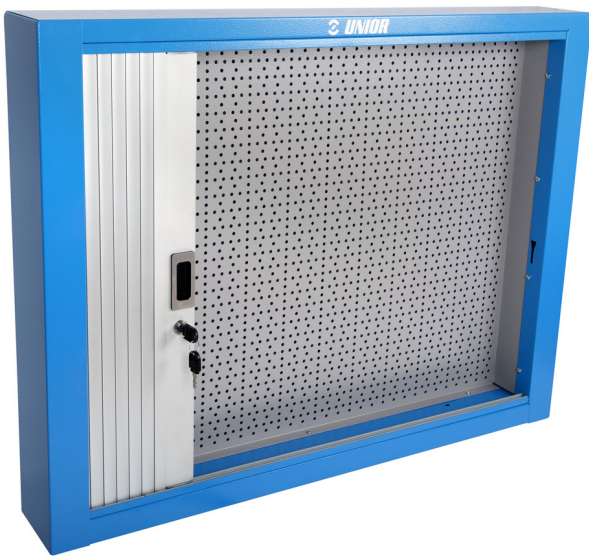

Καμπίνα με πόρτα ρολό

990CA

Προφίλ

Χαρακτηριστικά προϊόντος

- Υλικό: premium plus χαλυβδόφυλλο
- οικολογικό λακάρισμα με χρώμα ποιότητας προτύπου Qualicoat
- μήκος 1000 mm με 20 γάντζους, μήκος 1500 mm με 30 γάντζους
- κλειδαριά με κλειδί, που περιλαμβάνει μπρελόκ από αφρώδες υλικό

	L	B	B1	H	
625668	1000	125	157	740	25000
612330	1500	125	157	740	30000

* Οι εικόνες των προϊόντων είναι συμβολικές. Όλες οι διαστάσεις είναι σε mm, το βάρος είναι σε γραμμάρια. Όλες οι αναφερόμενες διαστάσεις μπορεί να διαφέρουν σε ανοχές.