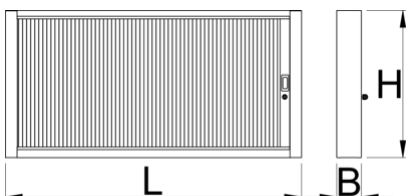

Armoire

990CA

Profils

Description produit

- matière : tôle Premium Plus
- laque éco à la norme Qualicoat
- length 1000 mm with 20 hooks, length 1500 mm with 30 hooks
- serrure à clé, un porte clé mousse inclu

1500

125

157

740

30000

* Les images des produits ne sont pas contractuelles. Toutes les dimensions sont en mm, les poids en grammes.

Utilisation (pictures)