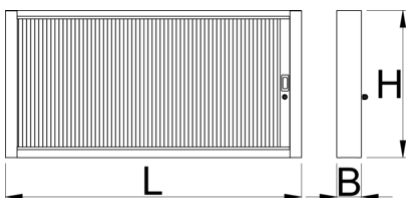

Armoire

990CA

Profils

Description produit

- matière : tôle Premium Plus
- laque éco à la norme Qualicoat
- length 1000 mm with 20 hooks, length 1500 mm with 30 hooks
- serrure à clé, un porte clé mousse inclu

1500

125

157

740

30000

* Les images des produits ne sont pas contractuelles. Toutes les dimensions sont en mm, les poids en grammes.

Utilisation (pictures)