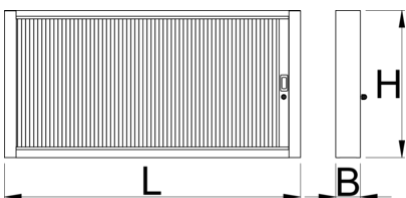

## Description produit

- matière : tôle Premium Plus
- laque éco à la norme Qualicoat
- length 1000 mm with 20 hooks, length 1500 mm with 30 hooks
- serrure à clé, un porte clé mousse inclu

**L****B****B1****H**

125

157

740

30000

\* Les images des produits ne sont pas contractuelles. Toutes les dimensions sont en mm, les poids en grammes.