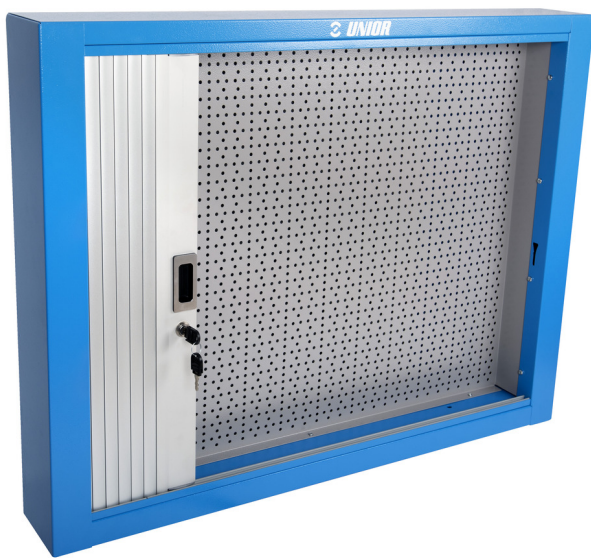

Armoire

990CA

Profils

Description produit

- matière : tôle Premium Plus
- laque éco à la norme Qualicoat
- length 1000 mm with 20 hooks, length 1500 mm with 30 hooks
- serrure à clé, un porte clé mousse inclu