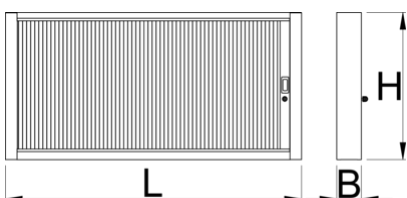

Armoire

990CA

Profils

Description produit

- matière : tôle Premium Plus
- laque éco à la norme Qualicoat
- length 1000 mm with 20 hooks, length 1500 mm with 30 hooks
- serrure à clé, un porte clé mousse inclu

1500

125

157

740

30000

* Les images des produits ne sont pas contractuelles. Toutes les dimensions sont en mm, les poids en grammes.

Utilisation (pictures)