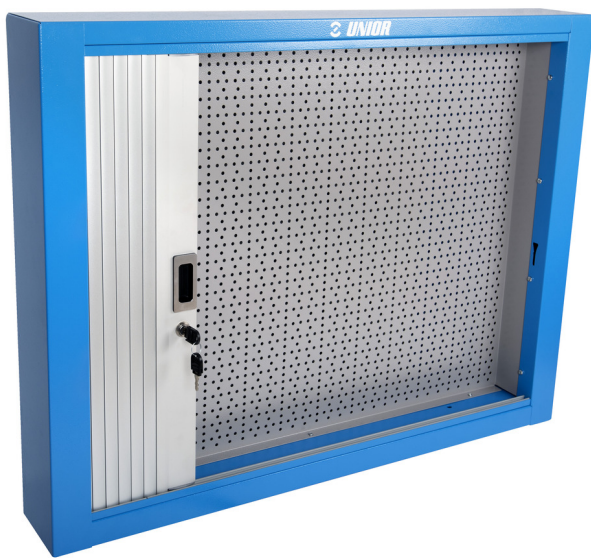

# Armoire

990CA

## Description produit

- matière : tôle Premium Plus
- laque éco à la norme Qualicoat
- length 1000 mm with 20 hooks, length 1500 mm with 30 hooks
- serrure à clé, un porte clé mousse inclu

**L****B****B1****H**