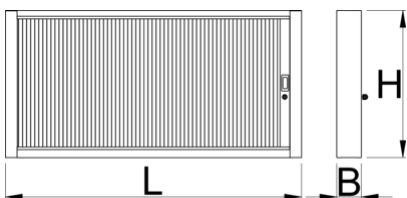

## Description produit

- matière : tôle Premium Plus
- laque éco à la norme Qualicoat
- length 1000 mm with 20 hooks, length 1500 mm with 30 hooks
- serrure à clé, un porte clé mousse inclu

**L****B****B1****H**

125

157

740

30000

\* Les images des produits ne sont pas contractuelles. Toutes les dimensions sont en mm, les poids en grammes.