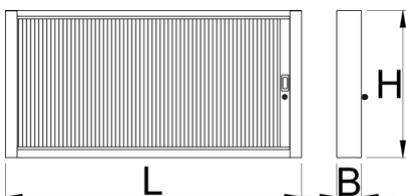

Armoire à rideau coulissant

990CA

Profils

Description produit

- Matière : tôle Premium Plus
- Laque éco à la norme Qualicoat
- Longueur 1000 mm avec 20 crochets, longueur 1500 mm avec 30 crochets
- Serrure à clé, un porte clé inclu

**L****B****B1****H**

625668

1000

125

157

740

27600

612330

1500

125

157

740

30000

* Les images des produits ne sont pas contractuelles. Toutes les dimensions sont en mm, les poids en grammes.

Utilisation (pictures)