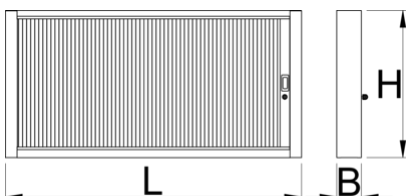

Armoire à rideau coulissant

990CA

Profils

Description produit

- Matière : tôle Premium Plus
- Laque éco à la norme Qualicoat
- Longueur 1000 mm avec 20 crochets, longueur 1500 mm avec 30 crochets
- Serrure à clé, un porte clé inclu

**L****B****B1****H**

625668

1000

125

157

740

25000

612330

1500

125

157

740

30000

* Les images des produits ne sont pas contractuelles. Toutes les dimensions sont en mm, les poids en grammes.

Utilisation (pictures)