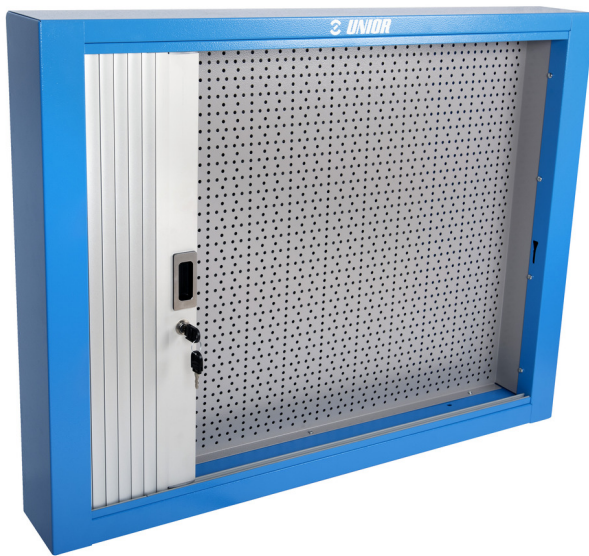

Armoire à rideau coulissant

990CA

Profils

Description produit

- Matière : tôle Premium Plus
- Laque éco à la norme Qualicoat
- Longueur 1000 mm avec 20 crochets, longueur 1500 mm avec 30 crochets
- Serrure à clé, un porte clé inclu