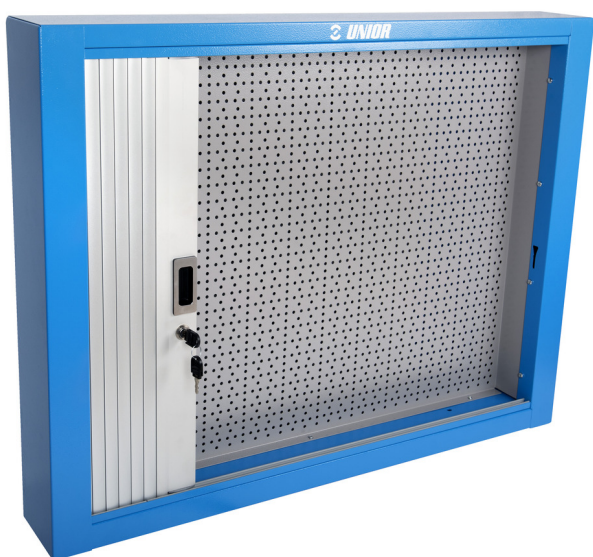

# Skřín

990CA

## Vlastnosti produktu

- materiál: Premium Plus plech
- použita ekologická barva standardu kvality Qualicoat
- délka 1000 mm s 20 háčky, délka 1500 mm s 30 háčky
- součástí zámku je také pěnový přívěšek na klíče