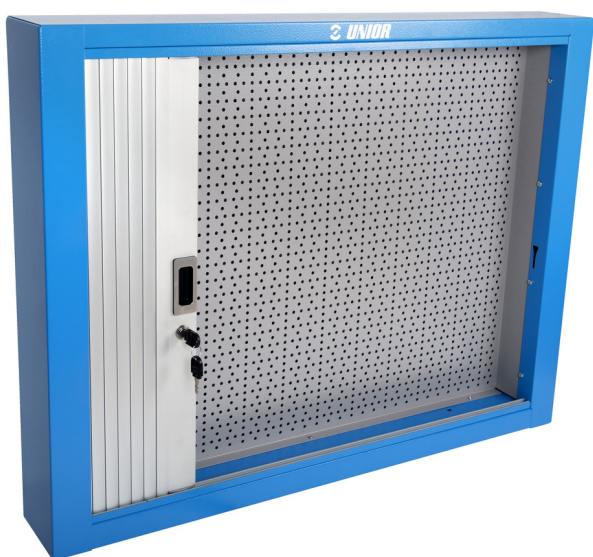

Skřín

990CA

Profily

Vlastnosti produktu

- materiál: Premium Plus plech
- použitá ekologická barva standardu kvality Qualicoat
- délka 1000 mm s 20 háčky, délka 1500 mm s 30 háčky
- součástí zámku je také pěnový přívěšek na klíče