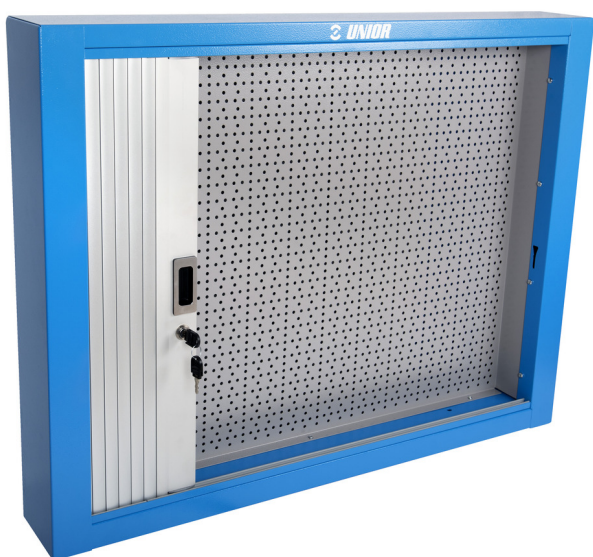

Skřín

990CA

Profily

Vlastnosti produktu

- materiál: Premium Plus plech
- použita ekologická barva standardu kvality Qualicoat
- délka 1000 mm s 20 háčky, délka 1500 mm s 30 háčky
- součástí zámku je také pěnový přívěšek na klíče