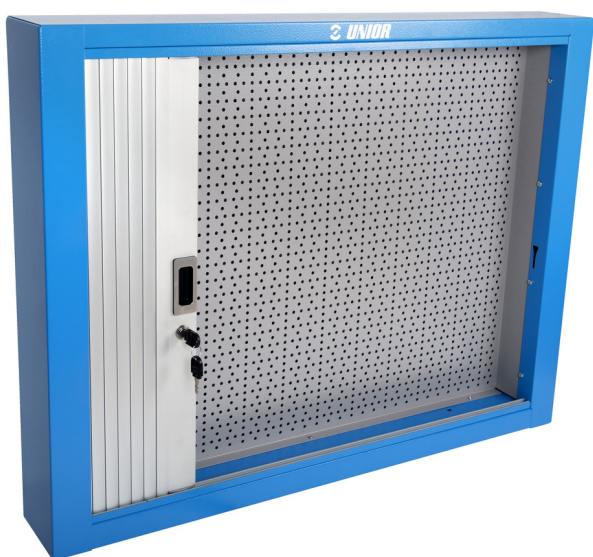

Шкаф

990CA

Профили

Параметри на продукта

- материал: ламарина
- боядисани с екологична боя, несъдържаща кадмий и олово
- Дължина 1000 мм с 20 куки, дължина 1500 мм с 30 куки
- заключването включва ключ и пенообразен ключодържател

	L	B	B1	H	
625668	1000	125	157	740	25000
612330	1500	125	157	740	30000

* Снимките на продуктите са символични. Всички размери са в мм., теглото е в грамове .

Употреба (снимки)