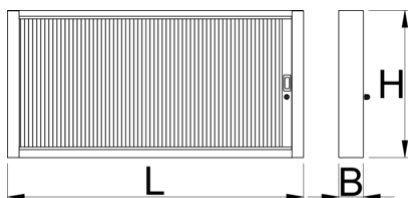

Профили

Параметри на продукта

- материал: ламарина
- боядисани с екологична боя, несъдържаща кадмий и олово
- Дължина 1000 мм с 20 куки, дължина 1500 мм с 30 куки
- заключването включва ключ и пенообразен ключодържател