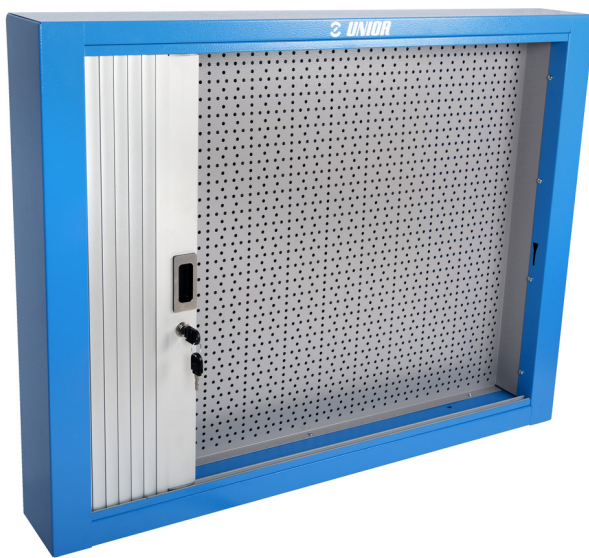

Gereedschapkast met rolsluiting

990CA

Profielen

Product attributen

- material: premium PLUS sheet metal
- coated with eco colour of Qualicoat quality standard
- lenght 1000 mm with 20 hooks, lenght 1500 mm with 30 hooks
- slot met sleutel, ook schuimrubberen sleutelhanger meegeleverd

	L	B	B1	H	
625668	1000	125	157	740	25000
612330	1500	125	157	740	30000

* Afbeeldingen van producten zijn symbolisch. Alle afmetingen zijn in mm, en het gewicht in grammen. Alle vermelde afmetingen kunnen variëren in tolerantie.