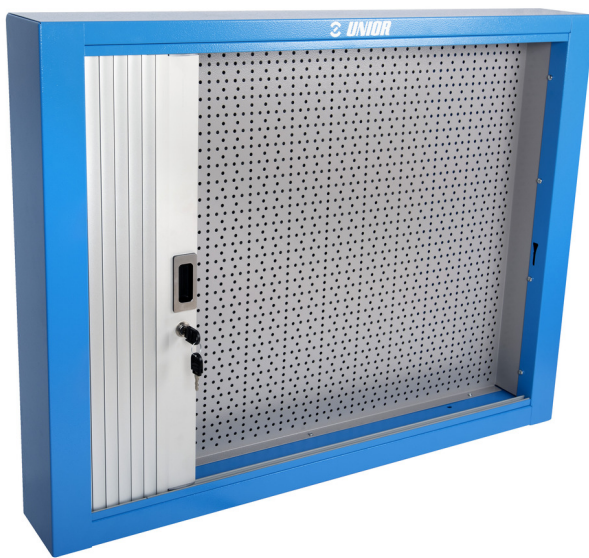

Gereedschapkast met rolsluiting

990CA

Profielen

Product attributen

- material: premium PLUS sheet metal
- coated with eco colour of Qualicoat quality standard
- lengte 1000 mm met 20 haken, lengte 1500 mm met 30 haken
- slot met sleutel, ook schuimrubberen sleutelhanger meegeleverd